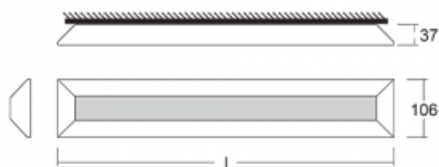

Svítidlo

Ilbi

108-301K-80GED/830, W

Když se Matúš Opálka zavřel na měsíc do svého studia, čekali jsme, s čím přijde. Přišel s osvětlením, které v prostoru působí lehce a zároveň luxusně. Díky nepřímému vyzařování do dvou stran s odrazem od stěny vzniká příjemné měkké světlo s nastavitelnou intenzitou. Hliníkový profil jsme osadili výkonnými LED boardy. Samostatné nástěnné svítidlo nabízíme v černé, stříbrné, i bílé barvě. Ilbi využijete, pokud hledáte osvětlení pro zasedací místnosti, všechny typy chodeb, haly a konferenční i společenské sály.

Design Matúš Opálka

Technický výkres

Typ montáže	Přisazené, Nástěnné, Závěsné
Typ vyzařování	Nepřímé
Tvar svítidla	Lineární
Barva svítidla	Bílá
Materiál	Hliník
Životnost	L80/B20 50 000 hodin
Záruka	60 měsíců
Popis svítidla	Svítidlo přisazené/nástěnné/závěsné
Popis zboží	samostatné svítidlo
Rozměry	2296 mm × 37 mm × 106 mm
Hmotnost	8.2 kg
Světelný zdroj	LED MODUL
Druh optiky	Opálový difusor
Světelný tok	9060 lm ± 10 %
Teplota chromatičnosti	3000 K teplá bílá
Měrný výkon	117 lm/W
MacAdam zdroje	3
Index podání barev	80
Příkon svítidla	77.2 W ± 10 %
Zapojení svítidla	Stmívatelné DALI
Elektrické napětí	220-240V
Frekvence	50/60Hz

  IP 20

Křivka

Ke stažení[Montážní návod](#)[Fotografie](#)

Příslušenství**00-00350, K**
Kabel 3x0,75 1000mm**00-00352, K**
Kabel 3x0,75 2000mm**00-00354, K**
Kabel 5x0,75 1000mm**00-00355, K**
Kabel 5x0,75 2000mm**00-00370, W**
kalíšek stropní
80x80x32mm**01-0007, N**
lankový závěs
2000mm - 1 ks**108-0002, F**
úchyt na stěnu pro
108-301K