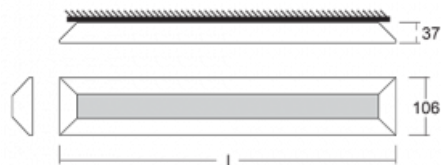

Svítidlo

Ilbi

108-301K-80GED/830, S

Když se Matúš Opálka zavřel na měsíc do svého studia, čekali jsme, s čím přijde. Přišel s osvětlením, které v prostoru působí lehce a zároveň luxusně. Díky nepřímému vyzařování do dvou stran s odrazem od stěny vzniká příjemné měkké světlo s nastavitelnou intenzitou. Hliníkový profil jsme osadili výkonnými LED boardy. Samostatné nástěnné svítidlo nabízíme v černé, stříbrné, i bílé barvě. Ilbi využijete, pokud hledáte osvětlení pro zasedací místnosti, všechny typy chodeb, haly a konferenční i společenské sály.

Design Matúš Opálka

Technický výkres

Typ montáže	Přisazené, Nástěnné, Závěsné
Typ vyzařování	Nepřímé
Tvar svítidla	Lineární
Barva svítidla	Stříbrná
Materiál	Hliník
Životnost	L80/B20 50 000 hodin
Záruka	60 měsíců
Popis svítidla	Svítidlo přisazené/nástěnné/závěsné
Popis zboží	samostatné svítidlo
Rozměry	2296 mm × 37 mm × 106 mm
Hmotnost	8.2 kg
Světelný zdroj	LED MODUL
Druh optiky	Opálový difusor
Světelný tok*	9060 lm ± 10 %
Teplota chromatičnosti	3000 K teplá bílá
Měrný výkon	117 lm/W
MacAdam zdroje	3
Index podání barev	80
Příkon svítidla	77.2 W ± 10 %
Zapojení svítidla	Stmívatelné DALI
Elektrické napětí	220-240V
Frekvence	50/60Hz

  IP 20

Křivka

Ke stažení

Montážní návod

Fotografie

Příslušenství**00-00350, K**
Kabel 3x0,75 1000mm**00-00352, K**
Kabel 3x0,75 2000mm**00-00354, K**
Kabel 5x0,75 1000mm**00-00355, K**
Kabel 5x0,75 2000mm**00-00370, S**
kališek stropní
80x80x32mm**01-0007, N**
lankový závěs
2000mm - 1 ks**108-0002, F**
úchyt na stěnu pro
108-301K