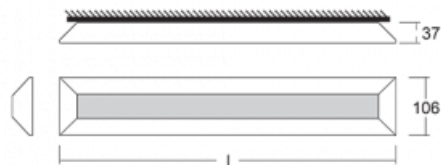

Svítidlo

Ilbi

108-301K-70GEE/840, W

Když se Matúš Opálka zavřel na měsíc do svého studia, čekali jsme, s čím přijde. Přišel s osvětlením, které v prostoru působí lehce a zároveň luxusně. Díky nepřímému vyzařování do dvou stran s odrazem od stěny vzniká příjemné měkké světlo s nastavitelnou intenzitou. Hliníkový profil jsme osadili výkonnými LED boardy. Samostatné nástěnné svítidlo nabízíme v černé, stříbrné, i bílé barvě. Ilbi využijete, pokud hledáte osvětlení pro zasedací místnosti, všechny typy chodeb, haly a konferenční i společenské sály.

Design Matúš Opálka

Technický výkres

Typ montáže Přisazené, Nástěnné, Závěsné

Typ vyzařování Nepřímé

Tvar svítidla Lineární

Barva svítidla Bílá

Materiál Hliník

Životnost L80/B20 50 000 hodin

Záruka 60 měsíců

Popis svítidla Svítidlo přisazené/nástěnné/závěsné

Popis zboží samostatné svítidlo

Rozměry 2016 mm × 37 mm × 106 mm

Hmotnost 7.1 kg

Světelný zdroj LED MODUL

Druh optiky Opálový difusor

Světelný tok 8300 lm ± 10 %