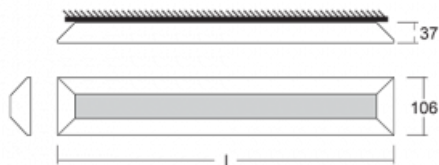

Svítidlo

Ilbi

108-301K-70GEE/840, S

Když se Matúš Opálka zavřel na měsíc do svého studia, čekali jsme, s čím přijde. Přišel s osvětlením, které v prostoru působí lehce a zároveň luxusně. Díky nepřímému vyzařování do dvou stran s odrazem od stěny vzniká příjemné měkké světlo s nastavitelnou intenzitou. Hliníkový profil jsme osadili výkonnými LED boardy. Samostatné nástěnné svítidlo nabízíme v černé, stříbrné, i bílé barvě. Ilbi využijete, pokud hledáte osvětlení pro zasedací místnosti, všechny typy chodeb, haly a konferenční i společenské sály.

Design Matúš Opálka

Technický výkres

Typ montáže Přisazené, Nástěnné, Závěsné

Typ vyzařování Nepřímé

Tvar svítidla Lineární

Barva svítidla Stříbrná

Materiál Hliník

Životnost L80/B20 50 000 hodin

Záruka 5 let

Popis svítidla Svítidlo přisazené/nástěnné/závěsné

Popis zboží samostatné svítidlo

Rozměry 2016 mm × 37 mm × 106 mm

Hmotnost 7.1 kg

Světelný zdroj LED MODUL

Druh optiky Opálový difusor

Světelný tok 8300 lm ± 10 %