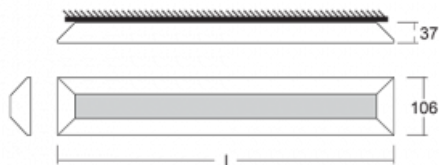

Svítidlo

Ilbi

108-301K-70GEE/830, W

Když se Matúš Opálka zavřel na měsíc do svého studia, čekali jsme, s čím přijde. Přišel s osvětlením, které v prostoru působí lehce a zároveň luxusně. Díky nepřímému vyzařování do dvou stran s odrazem od stěny vzniká příjemné měkké světlo s nastavitelnou intenzitou. Hliníkový profil jsme osadili výkonnými LED boardy. Samostatné nástěnné svítidlo nabízíme v černé, stříbrné, i bílé barvě. Ilbi využijete, pokud hledáte osvětlení pro zasedací místnosti, všechny typy chodeb, haly a konferenční i společenské sály.

Design Matúš Opálka

Technický výkres

Typ montáže Přisazené, Nástěnné, Závěsné

Typ vyzařování Nepřímé

Tvar svítidla Lineární

Barva svítidla Bílá

Materiál Hliník

Životnost L80/B20 50 000 hodin

Záruka 60 měsíců

Popis svítidla Svítidlo přisazené/nástěnné/závěsné

Popis zboží samostatné svítidlo

Rozměry 2016 mm × 37 mm × 106 mm

Hmotnost 7.1 kg

Světelný zdroj LED MODUL

Druh optiky Opálový difusor

Světelný tok 7930 lm ± 10 %