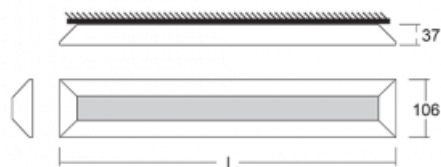

## Technický výkres

|                        |                                     |
|------------------------|-------------------------------------|
| Typ montáže            | Přisazené, Nástěnné, Závěsné        |
| Typ vyzařování         | Nepřímé                             |
| Tvar svítidla          | Lineární                            |
| Barva svítidla         | Stříbrná                            |
| Materiál               | Hliník                              |
| Životnost              | L80/B20 50 000 hodin                |
| Záruka                 | 60 měsíců                           |
| Popis svítidla         | Svítidlo přisazené/nástěnné/závěsné |
| Popis zboží            | samostatné svítidlo                 |
| Rozměry                | 2016 mm × 37 mm × 106 mm            |
| Hmotnost               | 7.1 kg                              |
| Světelný zdroj         | LED MODUL                           |
| Druh optiky            | Opálový difusor                     |
| Světelný tok*          | 7930 lm ± 10 %                      |
| Teplota chromatičnosti | 3000 K teplá bílá                   |
| Měrný výkon            | 117 lm/W                            |
| MacAdam zdroje         | 3                                   |
| Index podání barev     | 80                                  |
| Příkon svítidla        | 67.6 W ± 10 %                       |
| Zapojení svítidla      | Předřadník nestmívatelný            |
| Elektrické napětí      | 220-240V                            |
| Frekvence              | 50/60Hz                             |