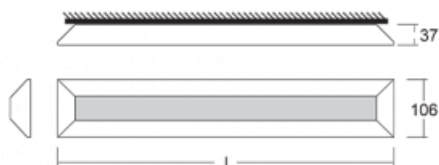

# Ilbi

108-301K-70GEE/830, B

Když se Matúš Opálka zavřel na měsíc do svého studia, čekali jsme, s čím přijde. Přišel s osvětlením, které v prostoru působí lehce a zároveň luxusně. Díky nepřímému vyzařování do dvou stran s odrazem od stěny vzniká příjemné měkké světlo s nastavitelnou intenzitou. Hliníkový profil jsme osadili výkonnými LED boardy. Samostatné nástěnné svítidlo nabízíme v černé, stříbrné, i bílé barvě. Ilbi využijete, pokud hledáte osvětlení pro zasedací místnosti, všechny typy chodeb, haly a konferenční i společenské sály.

## Technický výkres

Typ montáže	Přisazené, Nástěnné, Závěsné
Typ vyzařování	Nepřímé
Tvar svítidla	Lineární
Barva svítidla	Černá
Materiál	Hliník
Životnost	L80/B20 50 000 hodin
Záruka	60 měsíců
Popis svítidla	Svítidlo přisazené/nástěnné/závěsné
Popis zboží	samostatné svítidlo
Rozměry	2016 mm × 37 mm × 106 mm
Hmotnost	7.1 kg
Světelný zdroj	LED MODUL
Druh optiky	Opálový difusor
Světelný tok*	7930 lm ± 10 %
Teplota chromatičnosti	3000 K teplá bílá
Měrný výkon	117 lm/W
MacAdam zdroje	3
Index podání barev	80
Příkon svítidla	67.6 W ± 10 %
Zapojení svítidla	Předřadník nestmívatelný
Elektrické napětí	220-240V
Frekvence	50/60Hz