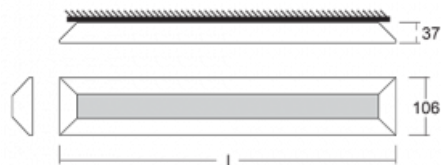

Svítidlo

Ilbi

108-301K-70GED/840, B

Když se Matúš Opálka zavřel na měsíc do svého studia, čekali jsme, s čím přijde. Přišel s osvětlením, které v prostoru působí lehce a zároveň luxusně. Díky nepřímému vyzařování do dvou stran s odrazem od stěny vzniká příjemné měkké světlo s nastavitelnou intenzitou. Hliníkový profil jsme osadili výkonnými LED boardy. Samostatné nástěnné svítidlo nabízíme v černé, stříbrné, i bílé barvě. Ilbi využijete, pokud hledáte osvětlení pro zasedací místnosti, všechny typy chodeb, haly a konferenční i společenské sály.

Design Matúš Opálka

Technický výkres

Typ montáže	Přisazené, Nástěnné, Závěsné
Typ vyzařování	Nepřímé
Tvar svítidla	Lineární
Barva svítidla	Černá
Materiál	Hliník
Životnost	L80/B20 50 000 hodin
Záruka	60 měsíců
Popis svítidla	Svítidlo přisazené/nástěnné/závěsné
Popis zboží	samostatné svítidlo
Rozměry	2016 mm × 37 mm × 106 mm
Hmotnost	7.3 kg
Světelný zdroj	LED MODUL
Druh optiky	Opálový difusor
Světelný tok*	8300 lm ± 10 %
Teplota chromatičnosti	4000 K studená bílá
Měrný výkon	123 lm/W
MacAdam zdroje	3
Index podání barev	80
Příkon svítidla	67.6 W ± 10 %
Zapojení svítidla	Stmívatelné DALI
Elektrické napětí	220-240V
Frekvence	50/60Hz

  IP 20

Křivka

Ke stažení[Montážní návod](#)[Fotografie](#)

Příslušenství**00-00350, K**
Kabel 3x0,75 1000mm**00-00352, K**
Kabel 3x0,75 2000mm**00-00354, K**
Kabel 5x0,75 1000mm**00-00355, K**
Kabel 5x0,75 2000mm**00-00370, B**
kalíšek stropní
80x80x32mm**01-0007, N**
lankový závěs
2000mm - 1 ks**108-0002, F**
úchyt na stěnu pro
108-301K