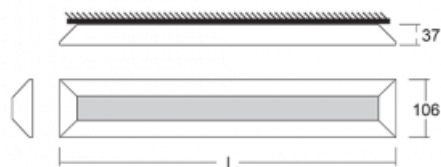

# Ilbi

108-301K-70GED/830, W

Když se Matúš Opálka zavřel na měsíc do svého studia, čekali jsme, s čím přijde. Přišel s osvětlením, které v prostoru působí lehce a zároveň luxusně. Díky nepřímému vyzařování do dvou stran s odrazem od stěny vzniká příjemné měkké světlo s nastavitelnou intenzitou. Hliníkový profil jsme osadili výkonnými LED boardy. Samostatné nástěnné svítidlo nabízíme v černé, stříbrné, i bílé barvě. Ilbi využijete, pokud hledáte osvětlení pro zasedací místnosti, všechny typy chodeb, haly a konferenční i společenské sály.

## Technický výkres

Typ montáže	Přisazené, Nástěnné, Závěsné
Typ vyzařování	Nepřímé
Tvar svítidla	Lineární
Barva svítidla	Bílá
Materiál	Hliník
Životnost	L80/B20 50 000 hodin
Záruka	5 let
Popis svítidla	Svítidlo přisazené/nástěnné/závěsné
Popis zboží	samostatné svítidlo
Rozměry	2016 mm × 37 mm × 106 mm
Hmotnost	7.3 kg
Světelný zdroj	LED MODUL
Druh optiky	Opálový difusor
Světelný tok	7930 lm ± 10 %
Teplota chromatičnosti	3000 K teplá bílá
Měrný výkon	117 lm/W
MacAdam zdroje	3
Index podání barev	80
Příkon svítidla	67.6 W ± 10 %
Zapojení svítidla	Stmívatelné DALI
Elektrické napětí	220-240V
Frekvence	50/60Hz