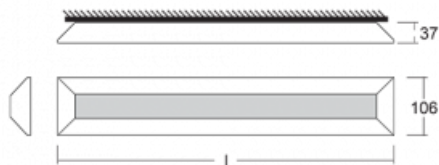

Technický výkres

Typ montáže Přisazené, Nástěnné, Závěsné

Typ vyzařování Nepřímé

Tvar svítidla Lineární

Barva svítidla Bílá

Materiál Hliník

Životnost L80/B20 50 000 hodin

Záruka 5 let

Popis svítidla Svítidlo přisazené/nástěnné/závěsné

Popis zboží samostatné svítidlo

Rozměry 2016 mm × 37 mm × 106 mm

Hmotnost 7.3 kg

Světelný zdroj LED MODUL

Druh optiky Opálový difusor

Světelný tok* 7930 lm

Teplota chromatičnosti 3000 K teplá bílá

Měrný výkon 117 lm/W

MacAdam zdroje 3

Index podání barev 80

Příkon svítidla* 67.6 W

Zapojení svítidla DALI

Elektrické napětí 220-240V

Frekvence 50/60Hz

⊕ CE IP 20

*±10 %