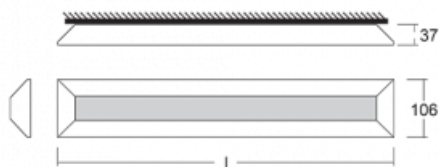

Svítidlo

Ilbi

108-301K-70GED/830, B

Když se Matúš Opálka zavřel na měsíc do svého studia, čekali jsme, s čím přijde. Přišel s osvětlením, které v prostoru působí lehce a zároveň luxusně. Díky nepřímému vyzařování do dvou stran s odrazem od stěny vzniká příjemné měkké světlo s nastavitelnou intenzitou. Hliníkový profil jsme osadili výkonnými LED boardy. Samostatné nástěnné svítidlo nabízíme v černé, stříbrné, i bílé barvě. Ilbi využijete, pokud hledáte osvětlení pro zasedací místnosti, všechny typy chodeb, haly a konferenční i společenské sály.

Design Matúš Opálka

Technický výkres

Typ montáže Přisazené, Nástěnné, Závěsné

Typ vyzařování Nepřímé

Tvar svítidla Lineární

Barva svítidla Černá

Materiál Hliník

Životnost L80/B20 50 000 hodin

Záruka 5 let

Popis svítidla Svítidlo přisazené/nástěnné/závěsné

Popis zboží samostatné svítidlo

Rozměry 2016 mm × 37 mm × 106 mm

Hmotnost 7.3 kg

Světelný zdroj LED MODUL

Druh optiky Opálový difusor

Světelný tok* 7930 lm