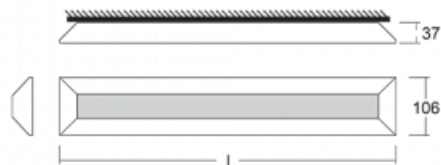

Technický výkres

Typ montáže Přisazené, Nástěnné, Závěsné

Typ vyzařování Nepřímé

Tvar svítidla Lineární

Barva svítidla Černá

Materiál Hliník

Životnost L80/B20 50 000 hodin

Záruka 60 měsíců

Popis svítidla Svítidlo přisazené/nástěnné/závěsné

Popis zboží samostatné svítidlo

Rozměry 2016 mm × 37 mm × 106 mm

Hmotnost 7.3 kg

Světelný zdroj LED MODUL

Druh optiky Opálový difusor

Světelný tok 7930 lm ± 10 %

Teplota chromatičnosti 3000 K teplá bílá

Měrný výkon 117 lm/W

MacAdam zdroje 3

Index podání barev 80

Příkon svítidla 67.6 W ± 10 %

Zapojení svítidla Stmívatelné DALI

Elektrické napětí 220-240V

Frekvence 50/60Hz

IP 20