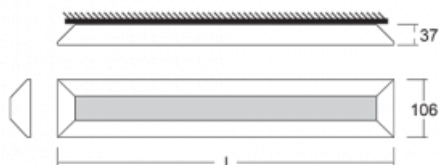

Svítidlo

Ilbi

108-301K-60GEE/840, S

Když se Matúš Opálka zavřel na měsíc do svého studia, čekali jsme, s čím přijde. Přišel s osvětlením, které v prostoru působí lehce a zároveň luxusně. Díky nepřímému vyzařování do dvou stran s odrazem od stěny vzniká příjemné měkké světlo s nastavitelnou intenzitou. Hliníkový profil jsme osadili výkonnými LED boardy. Samostatné nástěnné svítidlo nabízíme v černé, stříbrné, i bílé barvě. Ilbi využijete, pokud hledáte osvětlení pro zasedací místnosti, všechny typy chodeb, haly a konferenční i společenské sály.

Design Matúš Opálka

Technický výkres

Typ montáže	Přisazené, Nástěnné, Závěsné
Typ vyzařování	Nepřímé
Tvar svítidla	Lineární
Barva svítidla	Stříbrná
Materiál	Hliník
Životnost	L80/B20 50 000 hodin
Záruka	60 měsíců
Popis svítidla	Svítidlo přisazené/nástěnné/závěsné
Popis zboží	samostatné svítidlo
Rozměry	1736 mm × 37 mm × 106 mm
Hmotnost	6 kg
Světelný zdroj	LED MODUL
Druh optiky	Opálový difusor
Světelný tok*	7120 lm ± 10 %
Teplota chromatičnosti	4000 K studená bílá
Měrný výkon	123 lm/W
MacAdam zdroje	3
Index podání barev	80
Příkon svítidla	57.9 W ± 10 %
Zapojení svítidla	Předradník nestmívatelný
Elektrické napětí	220-240V
Frekvence	50/60Hz

  IP 20

Křivka

Ke stažení[Montážní návod](#)[Fotografie](#)

Příslušenství**00-00350, K**
Kabel 3x0,75 1000mm**00-00352, K**
Kabel 3x0,75 2000mm**00-00354, K**
Kabel 5x0,75 1000mm**00-00355, K**
Kabel 5x0,75 2000mm**00-00370, S**
kalíšek stropní
80x80x32mm**01-0007, N**
lankový závěs
2000mm - 1 ks**108-0002, F**
úchyt na stěnu pro
108-301K