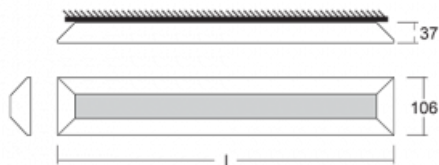

Technický výkres

Typ montáže Přisazené, Nástěnné, Závěsné

Typ vyzařování Nepřímé

Tvar svítidla Lineární

Barva svítidla Černá

Materiál Hliník

Životnost L80/B20 50 000 hodin

Záruka 5 let

Popis svítidla Svítidlo přisazené/nástěnné/závěsné

Popis zboží samostatné svítidlo

Rozměry 1736 mm × 37 mm × 106 mm

Hmotnost 6 kg

Světelný zdroj LED MODUL

Druh optiky Opálový difusor

Světelný tok 7120 lm ± 10 %

Teplota chromatičnosti 4000 K studená bílá

Měrný výkon 123 lm/W

MacAdam zdroje 3

Index podání barev 80

Příkon svítidla 57.9 W ± 10 %

Zapojení svítidla Předradník nestmívatelný

Elektrické napětí 220-240V

Frekvence 50/60Hz

IP 20