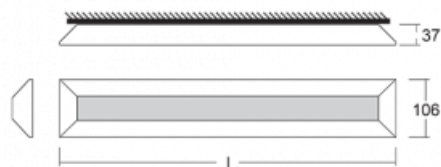

Technický výkres

Typ montáže Přisazené, Nástěnné, Závěsné

Typ vyzařování Nepřímé

Tvar svítidla Lineární

Barva svítidla Černá

Materiál Hliník

Životnost L80/B20 50 000 hodin

Záruka 5 let

Popis svítidla Svítidlo přisazené/nástěnné/závěsné

Popis zboží samostatné svítidlo

Rozměry 1736 mm × 37 mm × 106 mm

Hmotnost 6 kg

Světelný zdroj LED MODUL

Druh optiky Opálový difusor

Světelný tok* 7120 lm

Teplota chromatičnosti 4000 K studená bílá

Měrný výkon 123 lm/W

MacAdam zdroje 3

Index podání barev 80

Příkon svítidla* 57.9 W

Zapojení svítidla ON/OFF

Elektrické napětí 220-240V

Frekvence 50/60Hz

⊕ CE IP 20

*±10 %