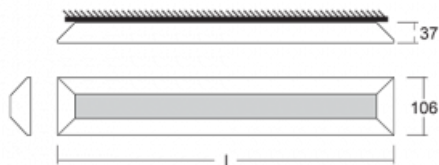

Technický výkres

Typ montáže Přisazené, Nástěnné, Závěsné

Typ vyzařování Nepřímé

Tvar svítidla Lineární

Barva svítidla Stříbrná

Materiál Hliník

Životnost L80/B20 50 000 hodin

Záruka 5 let

Popis svítidla Svítidlo přisazené/nástěnné/závěsné

Popis zboží samostatné svítidlo

Rozměry 1736 mm × 37 mm × 106 mm

Hmotnost 5.8 kg

Světelný zdroj LED MODUL

Druh optiky Opálový difusor

Světelný tok* 7120 lm

Teplota chromatičnosti 4000 K studená bílá

Měrný výkon 123 lm/W

MacAdam zdroje 3

Index podání barev 80

Příkon svítidla* 57.9 W

Zapojení svítidla DALI

Elektrické napětí 220-240V

Frekvence 50/60Hz

IP 20

*±10 %