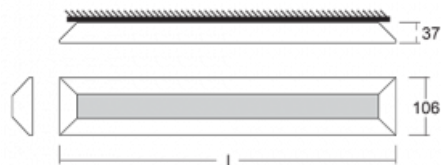

Svítidlo

Ilbi

108-301K-60GED/840, B

Když se Matuš Opálka zavřel na měsíc do svého studia, čekali jsme, s čím přijde. Přišel s osvětlením, které v prostoru působí lehce a zároveň luxusně. Díky nepřímému vyzařování do dvou stran s odrazem od stěny vzniká příjemné měkké světlo s nastavitelnou intenzitou. Hliníkový profil jsme osadili výkonnými LED boardy. Samostatné nástěnné svítidlo nabízíme v černé, stříbrné, i bílé barvě. Ilbi využijete, pokud hledáte osvětlení pro zasedací místnosti, všechny typy chodeb, haly a konferenční i společenské sály.

Design Matuš Opálka

Technický výkres

Typ montáže Přisazené, Nástěnné, Závěsné

Typ vyzařování Nepřímé

Tvar svítidla Lineární

Barva svítidla Černá

Materiál Hliník

Životnost L80/B20 50 000 hodin

Záruka 60 měsíců

Popis svítidla Svítidlo přisazené/nástěnné/závěsné

Popis zboží samostatné svítidlo

Rozměry 1736 mm × 37 mm × 106 mm

Hmotnost 5.8 kg

Světelný zdroj LED MODUL

Druh optiky Opálový difusor

Světelný tok* 7120 lm ± 10 %