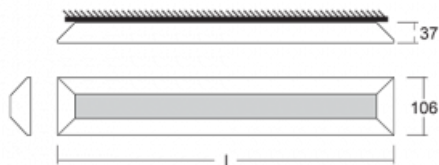

Technický výkres

Typ montáže Přisazené, Nástěnné, Závěsné

Typ vyzařování Nepřímé

Tvar svítidla Lineární

Barva svítidla Bílá

Materiál Hliník

Životnost L80/B20 50 000 hodin

Záruka 60 měsíců

Popis svítidla Svítidlo přisazené/nástěnné/závěsné

Popis zboží samostatné svítidlo

Rozměry 1736 mm × 37 mm × 106 mm

Hmotnost 5.8 kg

Světelný zdroj LED MODUL

Druh optiky Opálový difusor

Světelný tok* 6800 lm ± 10 %

Teplota chromatičnosti 3000 K teplá bílá

Měrný výkon 117 lm/W

MacAdam zdroje 3

Index podání barev 80

Příkon svítidla 57.9 W ± 10 %

Zapojení svítidla Stmívatelné DALI

Elektrické napětí 220-240V

Frekvence 50/60Hz

⊕ CE IP 20