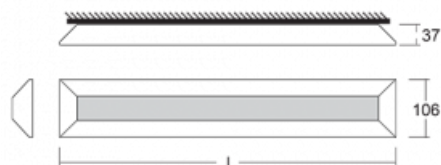

Svítidlo

Ilbi

108-301K-60GED/830, S

Když se Matúš Opálka zavřel na měsíc do svého studia, čekali jsme, s čím přijde. Přišel s osvětlením, které v prostoru působí lehce a zároveň luxusně. Díky nepřímému vyzařování do dvou stran s odrazem od stěny vzniká příjemné měkké světlo s nastavitelnou intenzitou. Hliníkový profil jsme osadili výkonnými LED boardy. Samostatné nástěnné svítidlo nabízíme v černé, stříbrné, i bílé barvě. Ilbi využijete, pokud hledáte osvětlení pro zasedací místnosti, všechny typy chodeb, haly a konferenční i společenské sály.

Design Matúš Opálka

Technický výkres

Typ montáže	Přisazené, Nástěnné, Závěsné
Typ vyzařování	Nepřímé
Tvar svítidla	Lineární
Barva svítidla	Stříbrná
Materiál	Hliník
Životnost	L80/B20 50 000 hodin
Záruka	60 měsíců
Popis svítidla	Svítidlo přisazené/nástěnné/závěsné
Popis zboží	samostatné svítidlo
Rozměry	1736 mm × 37 mm × 106 mm
Hmotnost	5.8 kg
Světelný zdroj	LED MODUL
Druh optiky	Opálový difusor
Světelný tok*	6800 lm ± 10 %
Teplota chromatičnosti	3000 K teplá bílá
Měrný výkon	117 lm/W
MacAdam zdroje	3
Index podání barev	80
Příkon svítidla	57.9 W ± 10 %
Zapojení svítidla	Stmívatelné DALI
Elektrické napětí	220-240V
Frekvence	50/60Hz

  IP 20

Křivka

Ke stažení

Montážní návod

Fotografie

Příslušenství**00-00350, K**
Kabel 3x0,75 1000mm**00-00352, K**
Kabel 3x0,75 2000mm**00-00354, K**
Kabel 5x0,75 1000mm**00-00355, K**
Kabel 5x0,75 2000mm**00-00370, S**
kališek stropní
80x80x32mm**01-0007, N**
lankový závěs
2000mm - 1 ks**108-0002, F**
úchyt na stěnu pro
108-301K