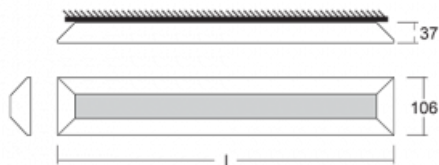

Svítidlo

Ilbi

108-301K-50GEE/840, W

Když se Matuš Opálka zavřel na měsíc do svého studia, čekali jsme, s čím přijde. Přišel s osvětlením, které v prostoru působí lehce a zároveň luxusně. Díky nepřímému vyzařování do dvou stran s odrazem od stěny vzniká příjemné měkké světlo s nastavitelnou intenzitou. Hliníkový profil jsme osadili výkonnými LED boardy. Samostatné nástěnné svítidlo nabízíme v černé, stříbrné, i bílé barvě. Ilbi využijete, pokud hledáte osvětlení pro zasedací místnosti, všechny typy chodeb, haly a konferenční i společenské sály.

Design Matuš Opálka

Technický výkres

Typ montáže Přisazené, Nástěnné, Závěsné

Typ vyzařování Nepřímé

Tvar svítidla Lineární

Barva svítidla Bílá

Materiál Hliník

Životnost L80/B20 50 000 hodin

Záruka 60 měsíců

Popis svítidla Svítidlo přisazené/nástěnné/závěsné

Popis zboží samostatné svítidlo

Rozměry 1456 mm × 37 mm × 106 mm

Hmotnost 4.5 kg

Světelný zdroj LED MODUL

Druh optiky Opálový difusor

Světelný tok* 5930 lm ± 10 %