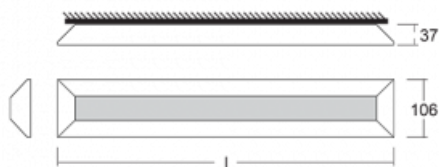

Svítidlo

Ilbi

108-301K-50GEE/840, S

Když se Matúš Opálka zavřel na měsíc do svého studia, čekali jsme, s čím přijde. Přišel s osvětlením, které v prostoru působí lehce a zároveň luxusně. Díky nepřímému vyzařování do dvou stran s odrazem od stěny vzniká příjemné měkké světlo s nastavitelnou intenzitou. Hliníkový profil jsme osadili výkonnými LED boardy. Samostatné nástěnné svítidlo nabízíme v černé, stříbrné, i bílé barvě. Ilbi využijete, pokud hledáte osvětlení pro zasedací místnosti, všechny typy chodeb, haly a konferenční i společenské sály.

Design Matúš Opálka

Technický výkres

Typ montáže	Přisazené, Nástěnné, Závěsné
Typ vyzařování	Nepřímé
Tvar svítidla	Lineární
Barva svítidla	Stříbrná
Materiál	Hliník
Životnost	L80/B20 50 000 hodin
Záruka	5 let
Popis svítidla	Svítidlo přisazené/nástěnné/závěsné
Popis zboží	samostatné svítidlo
Rozměry	1456 mm × 37 mm × 106 mm
Hmotnost	4.5 kg
Světelný zdroj	LED MODUL
Druh optiky	Opálový difusor
Světelný tok*	5930 lm
Teplota chromatičnosti	4000 K studená bílá
Měrný výkon	123 lm/W
MacAdam zdroje	3
Index podání barev	80
Příkon svítidla*	48.3 W
Zapojení svítidla	ON/OFF
Elektrické napětí	220-240V
Frekvence	50/60Hz

  IP 20

*±10 %

Křivka

Ke stažení[Montážní návod](#)[Fotografie](#)

Příslušenství**00-00350, K**
Kabel 3x0,75 1000mm**00-00352, K**
Kabel 3x0,75 2000mm**00-00354, K**
Kabel 5x0,75 1000mm**00-00355, K**
Kabel 5x0,75 2000mm**00-00370, S**
kališek stropní
80x80x32mm**01-0007, N**
lankový závěs
2000mm - 1 ks**108-0002, F**
úchyt na stěnu pro
108-301K