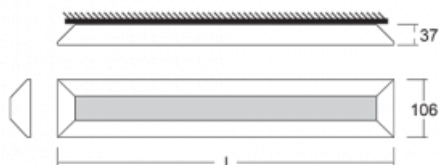

Svítidlo

Ilbi

108-301K-50GEE/840, B

Když se Matúš Opálka zavřel na měsíc do svého studia, čekali jsme, s čím přijde. Přišel s osvětlením, které v prostoru působí lehce a zároveň luxusně. Díky nepřímému vyzařování do dvou stran s odrazem od stěny vzniká příjemné měkké světlo s nastavitelnou intenzitou. Hliníkový profil jsme osadili výkonnými LED boardy. Samostatné nástěnné svítidlo nabízíme v černé, stříbrné, i bílé barvě. Ilbi využijete, pokud hledáte osvětlení pro zasedací místnosti, všechny typy chodeb, haly a konferenční i společenské sály.

Design Matúš Opálka

Technický výkres

Typ montáže	Přisazené, Nástěnné, Závěsné
Typ vyzařování	Nepřímé
Tvar svítidla	Lineární
Barva svítidla	Černá
Materiál	Hliník
Životnost	L80/B20 50 000 hodin
Záruka	60 měsíců
Popis svítidla	Svítidlo přisazené/nástěnné/závěsné
Popis zboží	samostatné svítidlo
Rozměry	1456 mm × 37 mm × 106 mm
Hmotnost	4.5 kg
Světelný zdroj	LED MODUL
Druh optiky	Opálový difusor
Světelný tok	5930 lm ± 10 %
Teplota chromatičnosti	4000 K studená bílá
Měrný výkon	123 lm/W
MacAdam zdroje	3
Index podání barev	80
Příkon svítidla	48.3 W ± 10 %
Zapojení svítidla	Předřadník nestmívatelný
Elektrické napětí	220-240V
Frekvence	50/60Hz

  IP 20

Křivka

Ke stažení

Montážní návod

Fotografie

Příslušenství**00-00350, K**
Kabel 3x0,75 1000mm**00-00352, K**
Kabel 3x0,75 2000mm**00-00354, K**
Kabel 5x0,75 1000mm**00-00355, K**
Kabel 5x0,75 2000mm**00-00370, B**
kalíšek stropní
80x80x32mm**01-0007, N**
lankový závěs
2000mm - 1 ks**108-0002, F**
úchyt na stěnu pro
108-301K