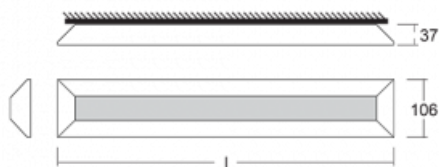

Svítidlo

Ilbi

108-301K-50GEE/830, W

Když se Matúš Opálka zavřel na měsíc do svého studia, čekali jsme, s čím přijde. Přišel s osvětlením, které v prostoru působí lehce a zároveň luxusně. Díky nepřímému vyzařování do dvou stran s odrazem od stěny vzniká příjemné měkké světlo s nastavitelnou intenzitou. Hliníkový profil jsme osadili výkonnými LED boardy. Samostatné nástěnné svítidlo nabízíme v černé, stříbrné, i bílé barvě. Ilbi využijete, pokud hledáte osvětlení pro zasedací místnosti, všechny typy chodeb, haly a konferenční i společenské sály.

Design Matúš Opálka

Technický výkres

Typ montáže Přisazené, Nástěnné, Závěsné

Typ vyzařování Nepřímé

Tvar svítidla Lineární

Barva svítidla Bílá

Materiál Hliník

Životnost L80/B20 50 000 hodin

Záruka 60 měsíců

Popis svítidla Svítidlo přisazené/nástěnné/závěsné

Popis zboží samostatné svítidlo

Rozměry 1456 mm × 37 mm × 106 mm

Hmotnost 4.5 kg

Světelný zdroj LED MODUL

Druh optiky Opálový difusor

Světelný tok 5660 lm ± 10 %