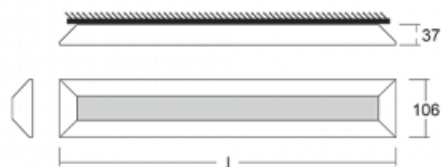

# Ilbi

108-301K-50GEE/830, S

Když se Matuš Opálka zavřel na měsíc do svého studia, čekali jsme, s čím přijde. Přišel s osvětlením, které v prostoru působí lehce a zároveň luxusně. Díky nepřímému vyzařování do dvou stran s odrazem od stěny vzniká příjemné měkké světlo s nastavitelnou intenzitou. Hliníkový profil jsme osadili výkonnými LED boardy. Samostatné nástěnné svítidlo nabízíme v černé, stříbrné, i bílé barvě. Ilbi využijete, pokud hledáte osvětlení pro zasedací místnosti, všechny typy chodeb, haly a konferenční i společenské sály.

## Technický výkres

Typ montáže	Přisazené, Nástěnné, Závěsné
Typ vyzařování	Nepřímé
Tvar svítidla	Lineární
Barva svítidla	Stříbrná
Materiál	Hliník
Životnost	L80/B20 50 000 hodin
Záruka	60 měsíců
Popis svítidla	Svítidlo přisazené/nástěnné/závěsné
Popis zboží	samostatné svítidlo
Rozměry	1456 mm × 37 mm × 106 mm
Hmotnost	4.5 kg
Světelný zdroj	LED MODUL
Druh optiky	Opálový difusor
Světelný tok	5660 lm ± 10 %
Teplota chromatičnosti	3000 K teplá bílá
Měrný výkon	117 lm/W
MacAdam zdroje	3
Index podání barev	80
Příkon svítidla	48.3 W ± 10 %
Zapojení svítidla	Předřadník nestmívatelný
Elektrické napětí	220-240V
Frekvence	50/60Hz