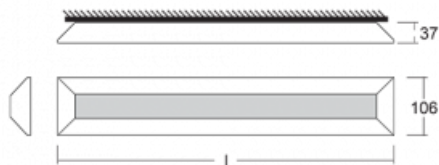

Svítidlo

Ilbi

108-301K-50GED/840, S

Když se Matúš Opálka zavřel na měsíc do svého studia, čekali jsme, s čím přijde. Přišel s osvětlením, které v prostoru působí lehce a zároveň luxusně. Díky nepřímému vyzařování do dvou stran s odrazem od stěny vzniká příjemné měkké světlo s nastavitelnou intenzitou. Hliníkový profil jsme osadili výkonnými LED boardy. Samostatné nástěnné svítidlo nabízíme v černé, stříbrné, i bílé barvě. Ilbi využijete, pokud hledáte osvětlení pro zasedací místnosti, všechny typy chodeb, haly a konferenční i společenské sály.

Design Matúš Opálka

Technický výkres

Typ montáže	Přisazené, Nástěnné, Závěsné
Typ vyzařování	Nepřímé
Tvar svítidla	Lineární
Barva svítidla	Stříbrná
Materiál	Hliník
Životnost	L80/B20 50 000 hodin
Záruka	60 měsíců
Popis svítidla	Svítidlo přisazené/nástěnné/závěsné
Popis zboží	samostatné svítidlo
Rozměry	1456 mm × 37 mm × 106 mm
Hmotnost	4.6 kg
Světelný zdroj	LED MODUL
Druh optiky	Opálový difusor
Světelný tok	5930 lm ± 10 %
Teplota chromatičnosti	4000 K studená bílá
Měrný výkon	123 lm/W
MacAdam zdroje	3
Index podání barev	80
Příkon svítidla	48.3 W ± 10 %
Zapojení svítidla	Stmívatelné DALI
Elektrické napětí	220-240V
Frekvence	50/60Hz

  IP 20

Křivka

Ke stažení[Montážní návod](#)[Fotografie](#)

Příslušenství**00-00350, K**
Kabel 3x0,75 1000mm**00-00352, K**
Kabel 3x0,75 2000mm**00-00354, K**
Kabel 5x0,75 1000mm**00-00355, K**
Kabel 5x0,75 2000mm**00-00370, S**
kališek stropní
80x80x32mm**01-0007, N**
lankový závěs
2000mm - 1 ks**108-0002, F**
úchyt na stěnu pro
108-301K