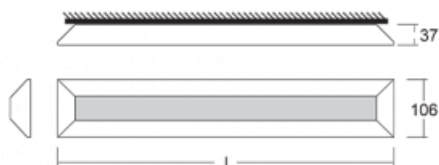

# Ilbi

108-301K-50GED/830, S

Když se Matúš Opálka zavřel na měsíc do svého studia, čekali jsme, s čím přijde. Přišel s osvětlením, které v prostoru působí lehce a zároveň luxusně. Díky nepřímému vyzařování do dvou stran s odrazem od stěny vzniká příjemné měkké světlo s nastavitelnou intenzitou. Hliníkový profil jsme osadili výkonnými LED boardy. Samostatné nástěnné svítidlo nabízíme v černé, stříbrné, i bílé barvě. Ilbi využijete, pokud hledáte osvětlení pro zasedací místnosti, všechny typy chodeb, haly a konferenční i společenské sály.

## Technický výkres

Typ montáže	Přisazené, Nástěnné, Závěsné
Typ vyzařování	Nepřímé
Tvar svítidla	Lineární
Barva svítidla	Stříbrná
Materiál	Hliník
Životnost	L80/B20 50 000 hodin
Záruka	5 let
Popis svítidla	Svítidlo přisazené/nástěnné/závěsné
Popis zboží	samostatné svítidlo
Rozměry	1456 mm × 37 mm × 106 mm
Hmotnost	4.6 kg
Světelný zdroj	LED MODUL
Druh optiky	Opálový difusor
Světelný tok*	5660 lm
Teplota chromatičnosti	3000 K teplá bílá
Měrný výkon	117 lm/W
MacAdam zdroje	3
Index podání barev	80
Příkon svítidla*	48.3 W
Zapojení svítidla	DALI
Elektrické napětí	220-240V
Frekvence	50/60Hz