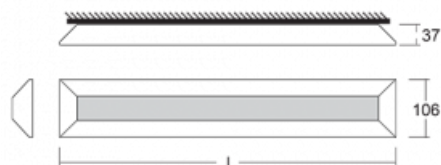

Svítidlo

Ilbi

108-301K-40GEE/840, W

Když se Matúš Opálka zavřel na měsíc do svého studia, čekali jsme, s čím přijde. Přišel s osvětlením, které v prostoru působí lehce a zároveň luxusně. Díky nepřímému vyzařování do dvou stran s odrazem od stěny vzniká příjemné měkké světlo s nastavitelnou intenzitou. Hliníkový profil jsme osadili výkonnými LED boardy. Samostatné nástěnné svítidlo nabízíme v černé, stříbrné, i bílé barvě. Ilbi využijete, pokud hledáte osvětlení pro zasedací místnosti, všechny typy chodeb, haly a konferenční i společenské sály.

Design Matúš Opálka

Technický výkres

Typ montáže	Přisazené, Nástěnné, Závěsné
Typ vyzařování	Nepřímé
Tvar svítidla	Lineární
Barva svítidla	Bílá
Materiál	Hliník
Životnost	L80/B20 50 000 hodin
Záruka	60 měsíců
Popis svítidla	Svítidlo přisazené/nástěnné/závěsné
Popis zboží	samostatné svítidlo
Rozměry	1176 mm × 37 mm × 106 mm
Hmotnost	3.7 kg
Světelný zdroj	LED MODUL
Druh optiky	Opálový difusor
Světelný tok	4740 lm ± 10 %
Teplota chromatičnosti	4000 K studená bílá
Měrný výkon	123 lm/W
MacAdam zdroje	3
Index podání barev	80
Příkon svítidla	38.6 W ± 10 %
Zapojení svítidla	Předradník nestmívatelný
Elektrické napětí	220-240V
Frekvence	50/60Hz

  IP 20

Křivka

Ke stažení[Montážní návod](#)[Fotografie](#)

Příslušenství**00-00350, K**
Kabel 3x0,75 1000mm**00-00352, K**
Kabel 3x0,75 2000mm**00-00354, K**
Kabel 5x0,75 1000mm**00-00355, K**
Kabel 5x0,75 2000mm**00-00370, W**
kalíšek stropní
80x80x32mm**01-0007, N**
lankový závěs
2000mm - 1 ks**108-0002, F**
úchyt na stěnu pro
108-301K