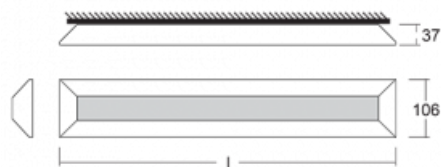

Svítidlo

Ilbi

108-301K-40GEE/840, W

Když se Matúš Opálka zavřel na měsíc do svého studia, čekali jsme, s čím přijde. Přišel s osvětlením, které v prostoru působí lehce a zároveň luxusně. Díky nepřímému vyzařování do dvou stran s odrazem od stěny vzniká příjemné měkké světlo s nastavitelnou intenzitou. Hliníkový profil jsme osadili výkonnými LED boardy. Samostatné nástěnné svítidlo nabízíme v černé, stříbrné, i bílé barvě. Ilbi využijete, pokud hledáte osvětlení pro zasedací místnosti, všechny typy chodeb, haly a konferenční i společenské sály.

Design Matúš Opálka

Technický výkres

Typ montáže Přisazené, Nástěnné, Závěsné

Typ vyzařování Nepřímé

Tvar svítidla Lineární

Barva svítidla Bílá

Materiál Hliník

Životnost L80/B20 50 000 hodin

Záruka 5 let

Popis svítidla Svítidlo přisazené/nástěnné/závěsné

Popis zboží samostatné svítidlo

Rozměry 1176 mm × 37 mm × 106 mm

Hmotnost 3.7 kg

Světelný zdroj LED MODUL

Druh optiky Opálový difusor

Světelný tok* 4740 lm