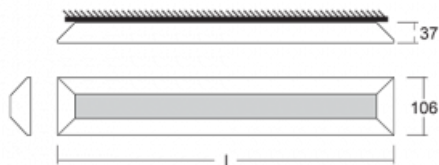

Svítidlo

Ilbi

108-301K-40GEE/840, S

Když se Matúš Opálka zavřel na měsíc do svého studia, čekali jsme, s čím přijde. Přišel s osvětlením, které v prostoru působí lehce a zároveň luxusně. Díky nepřímému vyzařování do dvou stran s odrazem od stěny vzniká příjemné měkké světlo s nastavitelnou intenzitou. Hliníkový profil jsme osadili výkonnými LED boardy. Samostatné nástěnné svítidlo nabízíme v černé, stříbrné, i bílé barvě. Ilbi využijete, pokud hledáte osvětlení pro zasedací místnosti, všechny typy chodeb, haly a konferenční i společenské sály.

Design Matúš Opálka

Technický výkres

Typ montáže Přisazené, Nástěnné, Závěsné

Typ vyzařování Nepřímé

Tvar svítidla Lineární

Barva svítidla Stříbrná

Materiál Hliník

Životnost L80/B20 50 000 hodin

Záruka 5 let

Popis svítidla Svítidlo přisazené/nástěnné/závěsné

Popis zboží samostatné svítidlo

Rozměry 1176 mm × 37 mm × 106 mm

Hmotnost 3.7 kg

Světelný zdroj LED MODUL

Druh optiky Opálový difusor

Světelný tok 4740 lm ± 10 %