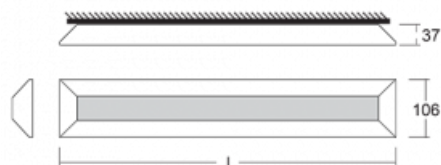

# Ilbi

108-301K-40GEE/840, S

Když se Matúš Opálka zavřel na měsíc do svého studia, čekali jsme, s čím přijde. Přišel s osvětlením, které v prostoru působí lehce a zároveň luxusně. Díky nepřímému vyzařování do dvou stran s odrazem od stěny vzniká příjemné měkké světlo s nastavitelnou intenzitou. Hliníkový profil jsme osadili výkonnými LED boardy. Samostatné nástěnné svítidlo nabízíme v černé, stříbrné, i bílé barvě. Ilbi využijete, pokud hledáte osvětlení pro zasedací místnosti, všechny typy chodeb, haly a konferenční i společenské sály.

## Technický výkres

Typ montáže	Přisazené, Nástěnné, Závěsné
Typ vyzařování	Nepřímé
Tvar svítidla	Lineární
Barva svítidla	Stříbrná
Materiál	Hliník
Životnost	L80/B20 50 000 hodin
Záruka	5 let
Popis svítidla	Svítidlo přisazené/nástěnné/závěsné
Popis zboží	samostatné svítidlo
Rozměry	1176 mm × 37 mm × 106 mm
Hmotnost	3.7 kg
Světelný zdroj	LED MODUL
Druh optiky	Opálový difusor
Světelný tok*	4740 lm
Teplota chromatičnosti	4000 K studená bílá
Měrný výkon	123 lm/W
MacAdam zdroje	3
Index podání barev	80
Příkon svítidla*	38.6 W
Zapojení svítidla	ON/OFF
Elektrické napětí	220-240V
Frekvence	50/60Hz