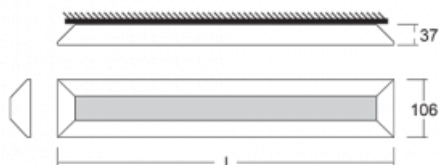

Svítidlo

Ilbi

108-301K-40GEE/840, B

Když se Matúš Opálka zavřel na měsíc do svého studia, čekali jsme, s čím přijde. Přišel s osvětlením, které v prostoru působí lehce a zároveň luxusně. Díky nepřímému vyzařování do dvou stran s odrazem od stěny vzniká příjemné měkké světlo s nastavitelnou intenzitou. Hliníkový profil jsme osadili výkonnými LED boardy. Samostatné nástěnné svítidlo nabízíme v černé, stříbrné, i bílé barvě. Ilbi využijete, pokud hledáte osvětlení pro zasedací místnosti, všechny typy chodeb, haly a konferenční i společenské sály.

Design Matúš Opálka

Technický výkres

Typ montáže	Přisazené, Nástěnné, Závěsné
Typ vyzařování	Nepřímé
Tvar svítidla	Lineární
Barva svítidla	Černá
Materiál	Hliník
Životnost	L80/B20 50 000 hodin
Záruka	5 let
Popis svítidla	Svítidlo přisazené/nástěnné/závěsné
Popis zboží	samostatné svítidlo
Rozměry	1176 mm × 37 mm × 106 mm
Hmotnost	3.7 kg
Světelný zdroj	LED MODUL
Druh optiky	Opálový difusor
Světelný tok*	4740 lm
Teplota chromatičnosti	4000 K studená bílá
Měrný výkon	123 lm/W
MacAdam zdroje	3
Index podání barev	80
Příkon svítidla*	38.6 W
Zapojení svítidla	ON/OFF
Elektrické napětí	220-240V
Frekvence	50/60Hz

 **CE** IP 20

*±10 %

Křivka

Ke stažení[Montážní návod](#)[Fotografie](#)

Příslušenství**00-00350, K**
Kabel 3x0,75 1000mm**00-00352, K**
Kabel 3x0,75 2000mm**00-00354, K**
Kabel 5x0,75 1000mm**00-00355, K**
Kabel 5x0,75 2000mm**00-00370, B**
kalíšek stropní
80x80x32mm**01-0007, N**
lankový závěs
2000mm - 1 ks**108-0002, F**
úchyt na stěnu pro
108-301K