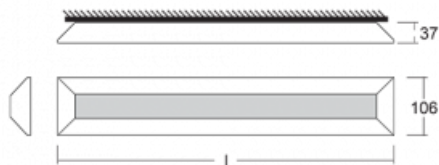

Svítidlo

Ilbi

108-301K-40GEE/830, W

Když se Matúš Opálka zavřel na měsíc do svého studia, čekali jsme, s čím přijde. Přišel s osvětlením, které v prostoru působí lehce a zároveň luxusně. Díky nepřímému vyzařování do dvou stran s odrazem od stěny vzniká příjemné měkké světlo s nastavitelnou intenzitou. Hliníkový profil jsme osadili výkonnými LED boardy. Samostatné nástěnné svítidlo nabízíme v černé, stříbrné, i bílé barvě. Ilbi využijete, pokud hledáte osvětlení pro zasedací místnosti, všechny typy chodeb, haly a konferenční i společenské sály.

Design Matúš Opálka

Technický výkres

Typ montáže Přisazené, Nástěnné, Závěsné

Typ vyzařování Nepřímé

Tvar svítidla Lineární

Barva svítidla Bílá

Materiál Hliník

Životnost L80/B20 50 000 hodin

Záruka 60 měsíců

Popis svítidla Svítidlo přisazené/nástěnné/závěsné

Popis zboží samostatné svítidlo

Rozměry 1176 mm × 37 mm × 106 mm

Hmotnost 3.7 kg

Světelný zdroj LED MODUL

Druh optiky Opálový difusor

Světelný tok* 4530 lm ± 10 %