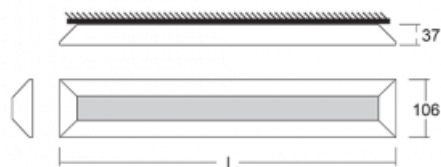

Svítidlo

Ilbi

108-301K-40GEE/830, W

Když se Matúš Opálka zavřel na měsíc do svého studia, čekali jsme, s čím přijde. Přišel s osvětlením, které v prostoru působí lehce a zároveň luxusně. Díky nepřímému vyzařování do dvou stran s odrazem od stěny vzniká příjemné měkké světlo s nastavitelnou intenzitou. Hliníkový profil jsme osadili výkonnými LED boardy. Samostatné nástěnné svítidlo nabízíme v černé, stříbrné, i bílé barvě. Ilbi využijete, pokud hledáte osvětlení pro zasedací místnosti, všechny typy chodeb, haly a konferenční i společenské sály.

Design Matúš Opálka

Technický výkres

Typ montáže Přisazené, Nástěnné, Závěsné

Typ vyzařování Nepřímé

Tvar svítidla Lineární

Barva svítidla Bílá

Materiál Hliník

Životnost L80/B20 50 000 hodin

Záruka 5 let

Popis svítidla Svítidlo přisazené/nástěnné/závěsné

Popis zboží samostatné svítidlo

Rozměry 1176 mm × 37 mm × 106 mm

Hmotnost 3.7 kg

Světelný zdroj LED MODUL

Druh optiky Opálový difusor

Světelný tok* 4530 lm