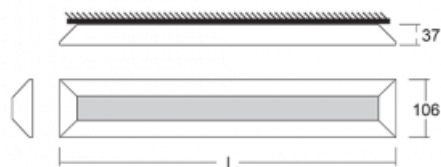

Svítidlo

Ilbi

108-301K-40GEE/830, S

Když se Matúš Opálka zavřel na měsíc do svého studia, čekali jsme, s čím přijde. Přišel s osvětlením, které v prostoru působí lehce a zároveň luxusně. Díky nepřímému vyzařování do dvou stran s odrazem od stěny vzniká příjemné měkké světlo s nastavitelnou intenzitou. Hliníkový profil jsme osadili výkonnými LED boardy. Samostatné nástěnné svítidlo nabízíme v černé, stříbrné, i bílé barvě. Ilbi využijete, pokud hledáte osvětlení pro zasedací místnosti, všechny typy chodeb, haly a konferenční i společenské sály.

Design Matúš Opálka

Technický výkres

Typ montáže Přisazené, Nástěnné, Závěsné

Typ vyzařování Nepřímé

Tvar svítidla Lineární

Barva svítidla Stříbrná

Materiál Hliník

Životnost L80/B20 50 000 hodin

Záruka 60 měsíců

Popis svítidla Svítidlo přisazené/nástěnné/závěsné

Popis zboží samostatné svítidlo

Rozměry 1176 mm × 37 mm × 106 mm

Hmotnost 3.7 kg

Světelný zdroj LED MODUL

Druh optiky Opálový difusor

Světelný tok* 4530 lm ± 10 %