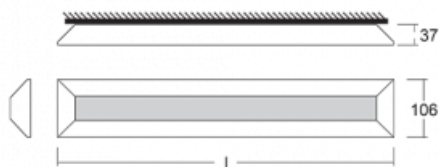

Svítidlo

Ilbi

108-301K-40GEE/830, S

Když se Matúš Opálka zavřel na měsíc do svého studia, čekali jsme, s čím přijde. Přišel s osvětlením, které v prostoru působí lehce a zároveň luxusně. Díky nepřímému vyzařování do dvou stran s odrazem od stěny vzniká příjemné měkké světlo s nastavitelnou intenzitou. Hliníkový profil jsme osadili výkonnými LED boardy. Samostatné nástěnné svítidlo nabízíme v černé, stříbrné, i bílé barvě. Ilbi využijete, pokud hledáte osvětlení pro zasedací místnosti, všechny typy chodeb, haly a konferenční i společenské sály.

Design Matúš Opálka

Technický výkres

Typ montáže Přisazené, Nástěnné, Závěsné

Typ vyzařování Nepřímé

Tvar svítidla Lineární

Barva svítidla Stříbrná

Materiál Hliník

Životnost L80/B20 50 000 hodin

Záruka 5 let

Popis svítidla Svítidlo přisazené/nástěnné/závěsné

Popis zboží samostatné svítidlo

Rozměry 1176 mm × 37 mm × 106 mm

Hmotnost 3.7 kg

Světelný zdroj LED MODUL

Druh optiky Opálový difusor

Světelný tok* 4530 lm