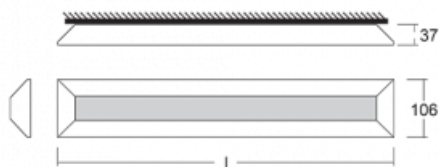

Svítidlo

Ilbi

108-301K-40GEE/830, B

Když se Matúš Opálka zavřel na měsíc do svého studia, čekali jsme, s čím přijde. Přišel s osvětlením, které v prostoru působí lehce a zároveň luxusně. Díky nepřímému vyzařování do dvou stran s odrazem od stěny vzniká příjemné měkké světlo s nastavitelnou intenzitou. Hliníkový profil jsme osadili výkonnými LED boardy. Samostatné nástěnné svítidlo nabízíme v černé, stříbrné, i bílé barvě. Ilbi využijete, pokud hledáte osvětlení pro zasedací místnosti, všechny typy chodeb, haly a konferenční i společenské sály.

Design Matúš Opálka

Technický výkres

Typ montáže Přisazené, Nástěnné, Závěsné

Typ vyzařování Nepřímé

Tvar svítidla Lineární

Barva svítidla Černá

Materiál Hliník

Životnost L80/B20 50 000 hodin

Záruka 5 let

Popis svítidla Svítidlo přisazené/nástěnné/závěsné

Popis zboží samostatné svítidlo

Rozměry 1176 mm × 37 mm × 106 mm

Hmotnost 3.7 kg

Světelný zdroj LED MODUL

Druh optiky Opálový difusor

Světelný tok* 4530 lm