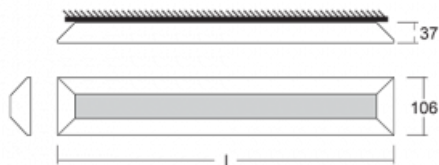

Svítidlo

Ilbi

108-301K-40GED/840, S

Když se Matúš Opálka zavřel na měsíc do svého studia, čekali jsme, s čím přijde. Přišel s osvětlením, které v prostoru působí lehce a zároveň luxusně. Díky nepřímému vyzařování do dvou stran s odrazem od stěny vzniká příjemné měkké světlo s nastavitelnou intenzitou. Hliníkový profil jsme osadili výkonnými LED boardy. Samostatné nástěnné svítidlo nabízíme v černé, stříbrné, i bílé barvě. Ilbi využijete, pokud hledáte osvětlení pro zasedací místnosti, všechny typy chodeb, haly a konferenční i společenské sály.

Design Matúš Opálka

Technický výkres

Typ montáže	Přisazené, Nástěnné, Závěsné
Typ vyzařování	Nepřímé
Tvar svítidla	Lineární
Barva svítidla	Stříbrná
Materiál	Hliník
Životnost	L80/B20 50 000 hodin
Záruka	60 měsíců
Popis svítidla	Svítidlo přisazené/nástěnné/závěsné
Popis zboží	samostatné svítidlo
Rozměry	1176 mm × 37 mm × 106 mm
Hmotnost	3.7 kg
Světelný zdroj	LED MODUL
Druh optiky	Opálový difusor
Světelný tok*	4740 lm ± 10 %
Teplota chromatičnosti	4000 K studená bílá
Měrný výkon	123 lm/W
MacAdam zdroje	3
Index podání barev	80
Příkon svítidla	38.6 W ± 10 %
Zapojení svítidla	Stmívatelné DALI
Elektrické napětí	220-240V
Frekvence	50/60Hz

  IP 20

Křivka

Ke stažení

Montážní návod

Fotografie

Příslušenství**00-00350, K**
Kabel 3x0,75 1000mm**00-00352, K**
Kabel 3x0,75 2000mm**00-00354, K**
Kabel 5x0,75 1000mm**00-00355, K**
Kabel 5x0,75 2000mm**00-00370, S**
kalíšek stropní
80x80x32mm**01-0007, N**
lankový závěs
2000mm - 1 ks**108-0002, F**
úchyt na stěnu pro
108-301K