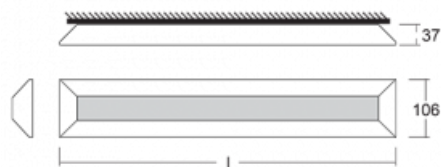

Svítidlo

Ilbi

108-301K-40GED/840, S

Když se Matúš Opálka zavřel na měsíc do svého studia, čekali jsme, s čím přijde. Přišel s osvětlením, které v prostoru působí lehce a zároveň luxusně. Díky nepřímému vyzařování do dvou stran s odrazem od stěny vzniká příjemné měkké světlo s nastavitelnou intenzitou. Hliníkový profil jsme osadili výkonnými LED boardy. Samostatné nástěnné svítidlo nabízíme v černé, stříbrné, i bílé barvě. Ilbi využijete, pokud hledáte osvětlení pro zasedací místnosti, všechny typy chodeb, haly a konferenční i společenské sály.

Design Matúš Opálka

Technický výkres

Typ montáže	Přisazené, Nástěnné, Závěsné
Typ vyzařování	Nepřímé
Tvar svítidla	Lineární
Barva svítidla	Stříbrná
Materiál	Hliník
Životnost	L80/B20 50 000 hodin
Záruka	5 let
Popis svítidla	Svítidlo přisazené/nástěnné/závěsné
Popis zboží	samostatné svítidlo
Rozměry	1176 mm × 37 mm × 106 mm
Hmotnost	3.7 kg
Světelný zdroj	LED MODUL
Druh optiky	Opálový difusor
Světelný tok*	4740 lm
Teplota chromatičnosti	4000 K studená bílá
Měrný výkon	123 lm/W
MacAdam zdroje	3
Index podání barev	80
Příkon svítidla*	38.6 W
Zapojení svítidla	DALI
Elektrické napětí	220-240V
Frekvence	50/60Hz

  IP 20

*±10 %

Křivka

Ke stažení

Montážní návod

Fotografie

Příslušenství**00-00350, K**
Kabel 3x0,75 1000mm**00-00352, K**
Kabel 3x0,75 2000mm**00-00354, K**
Kabel 5x0,75 1000mm**00-00355, K**
Kabel 5x0,75 2000mm**00-00370, S**
kališek stropní
80x80x32mm**01-0007, N**
lankový závěs
2000mm - 1 ks**108-0002, F**
úchyt na stěnu pro
108-301K