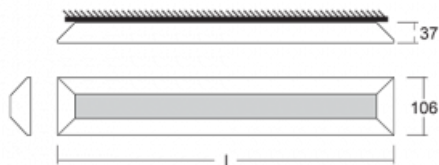

Technický výkres

Typ montáže Přisazené, Nástěnné, Závěsné

Typ vyzařování Nepřímé

Tvar svítidla Lineární

Barva svítidla Černá

Materiál Hliník

Životnost L80/B20 50 000 hodin

Záruka 5 let

Popis svítidla Svítidlo přisazené/nástěnné/závěsné

Popis zboží samostatné svítidlo

Rozměry 1176 mm × 37 mm × 106 mm

Hmotnost 3.7 kg

Světelný zdroj LED MODUL

Druh optiky Opálový difusor

Světelný tok 4740 lm ± 10 %

Teplota chromatičnosti 4000 K studená bílá

Měrný výkon 123 lm/W

MacAdam zdroje 3

Index podání barev 80

Příkon svítidla 38.6 W ± 10 %

Zapojení svítidla Stmívatelné DALI

Elektrické napětí 220-240V

Frekvence 50/60Hz

⊕ CE IP 20