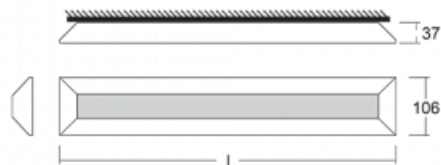

Svítidlo

Ilbi

108-301K-40GED/830, W

Když se Matúš Opálka zavřel na měsíc do svého studia, čekali jsme, s čím přijde. Přišel s osvětlením, které v prostoru působí lehce a zároveň luxusně. Díky nepřímému vyzařování do dvou stran s odrazem od stěny vzniká příjemné měkké světlo s nastavitelnou intenzitou. Hliníkový profil jsme osadili výkonnými LED boardy. Samostatné nástěnné svítidlo nabízíme v černé, stříbrné, i bílé barvě. Ilbi využijete, pokud hledáte osvětlení pro zasedací místnosti, všechny typy chodeb, haly a konferenční i společenské sály.

Design Matúš Opálka

Technický výkres

Typ montáže Přisazené, Nástěnné, Závěsné

Typ vyzařování Nepřímé

Tvar svítidla Lineární

Barva svítidla Bílá

Materiál Hliník

Životnost L80/B20 50 000 hodin

Záruka 60 měsíců

Popis svítidla Svítidlo přisazené/nástěnné/závěsné

Popis zboží samostatné svítidlo

Rozměry 1176 mm × 37 mm × 106 mm

Hmotnost 3.7 kg

Světelný zdroj LED MODUL

Druh optiky Opálový difusor

Světelný tok* 4530 lm ± 10 %