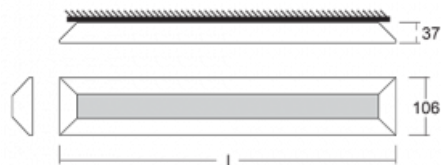

Svítidlo

Ilbi

108-301K-40GED/830, W

Když se Matúš Opálka zavřel na měsíc do svého studia, čekali jsme, s čím přijde. Přišel s osvětlením, které v prostoru působí lehce a zároveň luxusně. Díky nepřímému vyzařování do dvou stran s odrazem od stěny vzniká příjemné měkké světlo s nastavitelnou intenzitou. Hliníkový profil jsme osadili výkonnými LED boardy. Samostatné nástěnné svítidlo nabízíme v černé, stříbrné, i bílé barvě. Ilbi využijete, pokud hledáte osvětlení pro zasedací místnosti, všechny typy chodeb, haly a konferenční i společenské sály.

Design Matúš Opálka

Technický výkres

Typ montáže	Přisazené, Nástěnné, Závěsné
Typ vyzařování	Nepřímé
Tvar svítidla	Lineární
Barva svítidla	Bílá
Materiál	Hliník
Životnost	L80/B20 50 000 hodin
Záruka	5 let
Popis svítidla	Svítidlo přisazené/nástěnné/závěsné
Popis zboží	samostatné svítidlo
Rozměry	1176 mm × 37 mm × 106 mm
Hmotnost	3.7 kg
Světelný zdroj	LED MODUL
Druh optiky	Opálový difusor
Světelný tok*	4530 lm
Teplota chromatičnosti	3000 K teplá bílá
Měrný výkon	117 lm/W
MacAdam zdroje	3
Index podání barev	80
Příkon svítidla*	38.6 W
Zapojení svítidla	DALI
Elektrické napětí	220-240V
Frekvence	50/60Hz

 **CE** IP 20

*±10 %

Křivka

Ke stažení

Montážní návod

Fotografie

Příslušenství**00-00350, K**
Kabel 3x0,75 1000mm**00-00352, K**
Kabel 3x0,75 2000mm**00-00354, K**
Kabel 5x0,75 1000mm**00-00355, K**
Kabel 5x0,75 2000mm**00-00370, W**
kališek stropní
80x80x32mm**01-0007, N**
lankový závěs
2000mm - 1 ks**108-0002, F**
úchyt na stěnu pro
108-301K