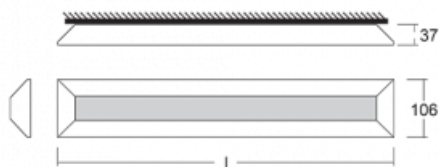

Svítidlo

Ilbi

108-301K-30GEE/840, S

Když se Matúš Opálka zavřel na měsíc do svého studia, čekali jsme, s čím přijde. Přišel s osvětlením, které v prostoru působí lehce a zároveň luxusně. Díky nepřímému vyzařování do dvou stran s odrazem od stěny vzniká příjemné měkké světlo s nastavitelnou intenzitou. Hliníkový profil jsme osadili výkonnými LED boardy. Samostatné nástěnné svítidlo nabízíme v černé, stříbrné, i bílé barvě. Ilbi využijete, pokud hledáte osvětlení pro zasedací místnosti, všechny typy chodeb, haly a konferenční i společenské sály.

Design Matúš Opálka

Technický výkres

Typ montáže	Přisazené, Nástěnné, Závěsné
Typ vyzařování	Nepřímé
Tvar svítidla	Lineární
Barva svítidla	Stříbrná
Materiál	Hliník
Životnost	L80/B20 50 000 hodin
Záruka	5 let
Popis svítidla	Svítidlo přisazené/nástěnné/závěsné
Popis zboží	samostatné svítidlo
Rozměry	896 mm × 37 mm × 106 mm
Hmotnost	2.9 kg
Světelný zdroj	LED MODUL
Druh optiky	Opálový difusor
Světelný tok*	3560 lm
Teplota chromatičnosti	4000 K studená bílá
Měrný výkon	123 lm/W
MacAdam zdroje	3
Index podání barev	80
Příkon svítidla*	29 W
Zapojení svítidla	ON/OFF
Elektrické napětí	220-240V
Frekvence	50/60Hz

 **CE** IP 20

*±10 %

Křivka

Ke stažení[Montážní návod](#)[Fotografie](#)

Příslušenství**00-00350, K**
Kabel 3x0,75 1000mm**00-00352, K**
Kabel 3x0,75 2000mm**00-00354, K**
Kabel 5x0,75 1000mm**00-00355, K**
Kabel 5x0,75 2000mm**00-00370, S**
kališek stropní
80x80x32mm**01-0007, N**
lankový závěs
2000mm - 1 ks**108-0002, F**
úchyt na stěnu pro
108-301K