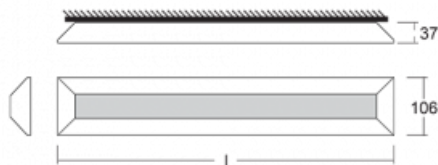

Svítidlo

Ilbi

108-301K-30GEE/840, B

Když se Matúš Opálka zavřel na měsíc do svého studia, čekali jsme, s čím přijde. Přišel s osvětlením, které v prostoru působí lehce a zároveň luxusně. Díky nepřímému vyzařování do dvou stran s odrazem od stěny vzniká příjemné měkké světlo s nastavitelnou intenzitou. Hliníkový profil jsme osadili výkonnými LED boardy. Samostatné nástěnné svítidlo nabízíme v černé, stříbrné, i bílé barvě. Ilbi využijete, pokud hledáte osvětlení pro zasedací místnosti, všechny typy chodeb, haly a konferenční i společenské sály.

Design Matúš Opálka

Technický výkres

Typ montáže Přisazené, Nástěnné, Závěsné

Typ vyzařování Nepřímé

Tvar svítidla Lineární

Barva svítidla Černá

Materiál Hliník

Životnost L80/B20 50 000 hodin

Záruka 5 let

Popis svítidla Svítidlo přisazené/nástěnné/závěsné

Popis zboží samostatné svítidlo

Rozměry 896 mm × 37 mm × 106 mm

Hmotnost 2.9 kg

Světelný zdroj LED MODUL

Druh optiky Opálový difusor

Světelný tok* 3560 lm