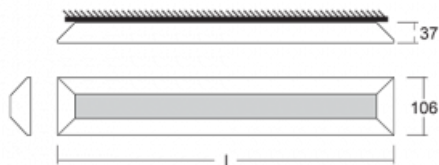

Svítidlo

Ilbi

108-301K-30GEE/830, W

Když se Matúš Opálka zavřel na měsíc do svého studia, čekali jsme, s čím přijde. Přišel s osvětlením, které v prostoru působí lehce a zároveň luxusně. Díky nepřímému vyzařování do dvou stran s odrazem od stěny vzniká příjemné měkké světlo s nastavitelnou intenzitou. Hliníkový profil jsme osadili výkonnými LED boardy. Samostatné nástěnné svítidlo nabízíme v černé, stříbrné, i bílé barvě. Ilbi využijete, pokud hledáte osvětlení pro zasedací místnosti, všechny typy chodeb, haly a konferenční i společenské sály.

Design Matúš Opálka

Technický výkres

Typ montáže Přisazené, Nástěnné, Závěsné

Typ vyzařování Nepřímé

Tvar svítidla Lineární

Barva svítidla Bílá

Materiál Hliník

Životnost L80/B20 50 000 hodin

Záruka 5 let

Popis svítidla Svítidlo přisazené/nástěnné/závěsné

Popis zboží samostatné svítidlo

Rozměry 896 mm × 37 mm × 106 mm

Hmotnost 2.9 kg

Světelný zdroj LED MODUL

Druh optiky Opálový difusor

Světelný tok* 3400 lm