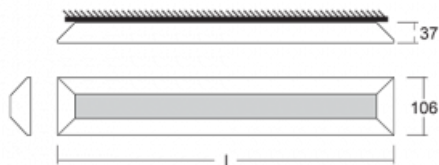

Svítidlo

Ilbi

108-301K-30GEE/830, W

Když se Matúš Opálka zavřel na měsíc do svého studia, čekali jsme, s čím přijde. Přišel s osvětlením, které v prostoru působí lehce a zároveň luxusně. Díky nepřímému vyzařování do dvou stran s odrazem od stěny vzniká příjemné měkké světlo s nastavitelnou intenzitou. Hliníkový profil jsme osadili výkonnými LED boardy. Samostatné nástěnné svítidlo nabízíme v černé, stříbrné, i bílé barvě. Ilbi využijete, pokud hledáte osvětlení pro zasedací místnosti, všechny typy chodeb, haly a konferenční i společenské sály.

Design Matúš Opálka

Technický výkres

Typ montáže Přisazené, Nástěnné, Závěsné

Typ vyzařování Nepřímé

Tvar svítidla Lineární

Barva svítidla Bílá

Materiál Hliník

Životnost L80/B20 50 000 hodin

Záruka 60 měsíců

Popis svítidla Svítidlo přisazené/nástěnné/závěsné

Popis zboží samostatné svítidlo

Rozměry 896 mm × 37 mm × 106 mm

Hmotnost 2.9 kg

Světelný zdroj LED MODUL

Druh optiky Opálový difusor

Světelný tok 3400 lm ± 10 %