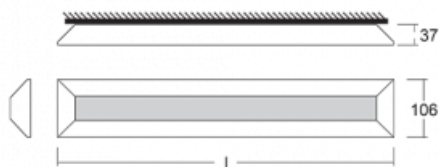

Svítidlo

Ilbi

108-301K-30GEE/830, S

Když se Matúš Opálka zavřel na měsíc do svého studia, čekali jsme, s čím přijde. Přišel s osvětlením, které v prostoru působí lehce a zároveň luxusně. Díky nepřímému vyzařování do dvou stran s odrazem od stěny vzniká příjemné měkké světlo s nastavitelnou intenzitou. Hliníkový profil jsme osadili výkonnými LED boardy. Samostatné nástěnné svítidlo nabízíme v černé, stříbrné, i bílé barvě. Ilbi využijete, pokud hledáte osvětlení pro zasedací místnosti, všechny typy chodeb, haly a konferenční i společenské sály.

Design Matúš Opálka

Technický výkres

Typ montáže Přisazené, Nástěnné, Závěsné

Typ vyzařování Nepřímé

Tvar svítidla Lineární

Barva svítidla Stříbrná

Materiál Hliník

Životnost L80/B20 50 000 hodin

Záruka 5 let

Popis svítidla Svítidlo přisazené/nástěnné/závěsné

Popis zboží samostatné svítidlo

Rozměry 896 mm × 37 mm × 106 mm

Hmotnost 2.9 kg

Světelný zdroj LED MODUL

Druh optiky Opálový difusor

Světelný tok* 3400 lm