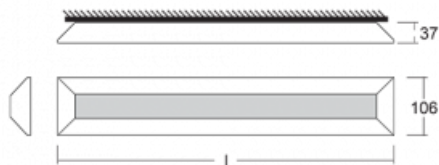

Svítidlo

Ilbi

108-301K-30GEE/830, B

Když se Matúš Opálka zavřel na měsíc do svého studia, čekali jsme, s čím přijde. Přišel s osvětlením, které v prostoru působí lehce a zároveň luxusně. Díky nepřímému vyzařování do dvou stran s odrazem od stěny vzniká příjemné měkké světlo s nastavitelnou intenzitou. Hliníkový profil jsme osadili výkonnými LED boardy. Samostatné nástěnné svítidlo nabízíme v černé, stříbrné, i bílé barvě. Ilbi využijete, pokud hledáte osvětlení pro zasedací místnosti, všechny typy chodeb, haly a konferenční i společenské sály.

Design Matúš Opálka

Technický výkres

Typ montáže Přisazené, Nástěnné, Závěsné

Typ vyzařování Nepřímé

Tvar svítidla Lineární

Barva svítidla Černá

Materiál Hliník

Životnost L80/B20 50 000 hodin

Záruka 60 měsíců

Popis svítidla Svítidlo přisazené/nástěnné/závěsné

Popis zboží samostatné svítidlo

Rozměry 896 mm × 37 mm × 106 mm

Hmotnost 2.9 kg

Světelný zdroj LED MODUL

Druh optiky Opálový difusor

Světelný tok 3400 lm ± 10 %