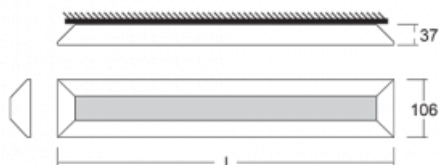

Svítidlo

Ilbi

108-301K-30GED/840, S

Když se Matúš Opálka zavřel na měsíc do svého studia, čekali jsme, s čím přijde. Přišel s osvětlením, které v prostoru působí lehce a zároveň luxusně. Díky nepřímému vyzařování do dvou stran s odrazem od stěny vzniká příjemné měkké světlo s nastavitelnou intenzitou. Hliníkový profil jsme osadili výkonnými LED boardy. Samostatné nástěnné svítidlo nabízíme v černé, stříbrné, i bílé barvě. Ilbi využijete, pokud hledáte osvětlení pro zasedací místnosti, všechny typy chodeb, haly a konferenční i společenské sály.

Design Matúš Opálka

Technický výkres

Typ montáže	Přisazené, Nástěnné, Závěsné
Typ vyzařování	Nepřímé
Tvar svítidla	Lineární
Barva svítidla	Stříbrná
Materiál	Hliník
Životnost	L80/B20 50 000 hodin
Záruka	5 let
Popis svítidla	Svítidlo přisazené/nástěnné/závěsné
Popis zboží	samostatné svítidlo
Rozměry	896 mm × 37 mm × 106 mm
Hmotnost	3 kg
Světelný zdroj	LED MODUL
Druh optiky	Opálový difusor
Světelný tok	3560 lm ± 10 %
Teplota chromatičnosti	4000 K studená bílá
Měrný výkon	123 lm/W
MacAdam zdroje	3
Index podání barev	80
Příkon svítidla	29 W ± 10 %
Zapojení svítidla	Stmívatelné DALI
Elektrické napětí	220-240V
Frekvence	50/60Hz

  IP 20

Křivka

Ke stažení[Montážní návod](#)[Fotografie](#)

Příslušenství**00-00350, K**
Kabel 3x0,75 1000mm**00-00352, K**
Kabel 3x0,75 2000mm**00-00354, K**
Kabel 5x0,75 1000mm**00-00355, K**
Kabel 5x0,75 2000mm**00-00370, S**
kalíšek stropní
80x80x32mm**01-0007, N**
lankový závěs
2000mm - 1 ks**108-0002, F**
úchyt na stěnu pro
108-301K