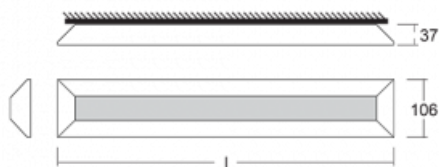

# Ilbi

108-301K-30GED/840, B

Když se Matúš Opálka zavřel na měsíc do svého studia, čekali jsme, s čím přijde. Přišel s osvětlením, které v prostoru působí lehce a zároveň luxusně. Díky nepřímému vyzařování do dvou stran s odrazem od stěny vzniká příjemné měkké světlo s nastavitelnou intenzitou. Hliníkový profil jsme osadili výkonnými LED boardy. Samostatné nástěnné svítidlo nabízíme v černé, stříbrné, i bílé barvě. Ilbi využijete, pokud hledáte osvětlení pro zasedací místnosti, všechny typy chodeb, haly a konferenční i společenské sály.

## Technický výkres

Typ montáže	Přisazené, Nástěnné, Závěsné
Typ vyzařování	Nepřímé
Tvar svítidla	Lineární
Barva svítidla	Černá
Materiál	Hliník
Životnost	L80/B20 50 000 hodin
Záruka	60 měsíců
Popis svítidla	Svítidlo přisazené/nástěnné/závěsné
Popis zboží	samostatné svítidlo
Rozměry	896 mm × 37 mm × 106 mm
Hmotnost	3 kg
Světelný zdroj	LED MODUL
Druh optiky	Opálový difusor
Světelný tok	3560 lm ± 10 %
Teplota chromatičnosti	4000 K studená bílá
Měrný výkon	123 lm/W
MacAdam zdroje	3
Index podání barev	80
Příkon svítidla	29 W ± 10 %
Zapojení svítidla	Stmívatelné DALI
Elektrické napětí	220-240V
Frekvence	50/60Hz