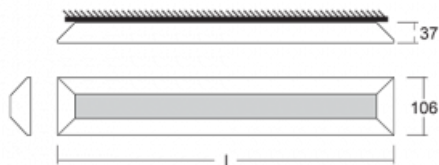

Svítidlo

Ilbi

108-301K-30GED/830, W

Když se Matúš Opálka zavřel na měsíc do svého studia, čekali jsme, s čím přijde. Přišel s osvětlením, které v prostoru působí lehce a zároveň luxusně. Díky nepřímému vyzařování do dvou stran s odrazem od stěny vzniká příjemné měkké světlo s nastavitelnou intenzitou. Hliníkový profil jsme osadili výkonnými LED boardy. Samostatné nástěnné svítidlo nabízíme v černé, stříbrné, i bílé barvě. Ilbi využijete, pokud hledáte osvětlení pro zasedací místnosti, všechny typy chodeb, haly a konferenční i společenské sály.

Design Matúš Opálka

Technický výkres

Typ montáže Přisazené, Nástěnné, Závěsné

Typ vyzařování Nepřímé

Tvar svítidla Lineární

Barva svítidla Bílá

Materiál Hliník

Životnost L80/B20 50 000 hodin

Záruka 5 let

Popis svítidla Svítidlo přisazené/nástěnné/závěsné

Popis zboží samostatné svítidlo

Rozměry 896 mm × 37 mm × 106 mm

Hmotnost 3 kg

Světelný zdroj LED MODUL

Druh optiky Opálový difusor

Světelný tok* 3400 lm