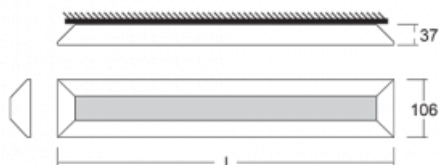

Svítidlo

Ilbi

108-301K-30GED/830, S

Když se Matúš Opálka zavřel na měsíc do svého studia, čekali jsme, s čím přijde. Přišel s osvětlením, které v prostoru působí lehce a zároveň luxusně. Díky nepřímému vyzařování do dvou stran s odrazem od stěny vzniká příjemné měkké světlo s nastavitelnou intenzitou. Hliníkový profil jsme osadili výkonnými LED boardy. Samostatné nástěnné svítidlo nabízíme v černé, stříbrné, i bílé barvě. Ilbi využijete, pokud hledáte osvětlení pro zasedací místnosti, všechny typy chodeb, haly a konferenční i společenské sály.

Design Matúš Opálka

Technický výkres

Typ montáže Přisazené, Nástěnné, Závěsné

Typ vyzařování Nepřímé

Tvar svítidla Lineární

Barva svítidla Stříbrná

Materiál Hliník

Životnost L80/B20 50 000 hodin

Záruka 60 měsíců

Popis svítidla Svítidlo přisazené/nástěnné/závěsné

Popis zboží samostatné svítidlo

Rozměry 896 mm × 37 mm × 106 mm

Hmotnost 3 kg

Světelný zdroj LED MODUL

Druh optiky Opálový difusor

Světelný tok* 3400 lm ± 10 %