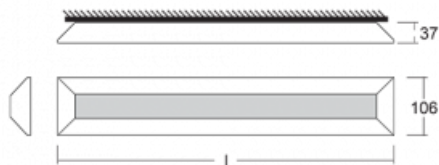

Svítidlo

Ilbi

108-301K-30GED/830, B

Když se Matúš Opálka zavřel na měsíc do svého studia, čekali jsme, s čím přijde. Přišel s osvětlením, které v prostoru působí lehce a zároveň luxusně. Díky nepřímému vyzařování do dvou stran s odrazem od stěny vzniká příjemné měkké světlo s nastavitelnou intenzitou. Hliníkový profil jsme osadili výkonnými LED boardy. Samostatné nástěnné svítidlo nabízíme v černé, stříbrné, i bílé barvě. Ilbi využijete, pokud hledáte osvětlení pro zasedací místnosti, všechny typy chodeb, haly a konferenční i společenské sály.

Design Matúš Opálka

Technický výkres

Typ montáže Přisazené, Nástěnné, Závěsné

Typ vyzařování Nepřímé

Tvar svítidla Lineární

Barva svítidla Černá

Materiál Hliník

Životnost L80/B20 50 000 hodin

Záruka 5 let

Popis svítidla Svítidlo přisazené/nástěnné/závěsné

Popis zboží samostatné svítidlo

Rozměry 896 mm × 37 mm × 106 mm

Hmotnost 3 kg

Světelný zdroj LED MODUL

Druh optiky Opálový difusor

Světelný tok* 3400 lm