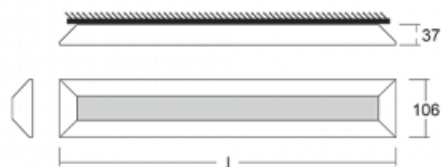

Svítidlo

Ilbi

108-301K-30GED/830, B

Když se Matúš Opálka zavřel na měsíc do svého studia, čekali jsme, s čím přijde. Přišel s osvětlením, které v prostoru působí lehce a zároveň luxusně. Díky nepřímému vyzařování do dvou stran s odrazem od stěny vzniká příjemné měkké světlo s nastavitelnou intenzitou. Hliníkový profil jsme osadili výkonnými LED boardy. Samostatné nástěnné svítidlo nabízíme v černé, stříbrné, i bílé barvě. Ilbi využijete, pokud hledáte osvětlení pro zasedací místnosti, všechny typy chodeb, haly a konferenční i společenské sály.

Design Matúš Opálka

Technický výkres

Typ montáže	Přisazené, Nástěnné, Závěsné
Typ vyzařování	Nepřímé
Tvar svítidla	Lineární
Barva svítidla	Černá
Materiál	Hliník
Životnost	L80/B20 50 000 hodin
Záruka	60 měsíců
Popis svítidla	Svítidlo přisazené/nástěnné/závěsné
Popis zboží	samostatné svítidlo
Rozměry	896 mm × 37 mm × 106 mm
Hmotnost	3 kg
Světelný zdroj	LED MODUL
Druh optiky	Opálový difusor
Světelný tok*	3400 lm ± 10 %
Teplota chromatičnosti	3000 K teplá bílá
Měrný výkon	117 lm/W
MacAdam zdroje	3
Index podání barev	80
Příkon svítidla	29 W ± 10 %
Zapojení svítidla	Stmívatelné DALI
Elektrické napětí	220-240V
Frekvence	50/60Hz

  IP 20

Křivka

Ke stažení[Montážní návod](#)[Fotografie](#)

Příslušenství**00-00350, K**
Kabel 3x0,75 1000mm**00-00352, K**
Kabel 3x0,75 2000mm**00-00354, K**
Kabel 5x0,75 1000mm**00-00355, K**
Kabel 5x0,75 2000mm**00-00370, B**
kališek stropní
80x80x32mm**01-0007, N**
lankový závěs
2000mm - 1 ks**108-0002, F**
úchyt na stěnu pro
108-301K