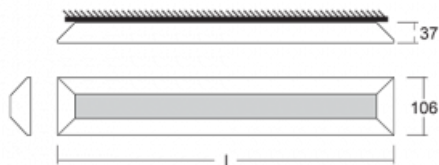

Svítidlo

Ilbi

108-301K-20GEE/840, W

Když se Matúš Opálka zavřel na měsíc do svého studia, čekali jsme, s čím přijde. Přišel s osvětlením, které v prostoru působí lehce a zároveň luxusně. Díky nepřímému vyzařování do dvou stran s odrazem od stěny vzniká příjemné měkké světlo s nastavitelnou intenzitou. Hliníkový profil jsme osadili výkonnými LED boardy. Samostatné nástěnné svítidlo nabízíme v černé, stříbrné, i bílé barvě. Ilbi využijete, pokud hledáte osvětlení pro zasedací místnosti, všechny typy chodeb, haly a konferenční i společenské sály.

Design Matúš Opálka

Technický výkres

Typ montáže	Přisazené, Nástěnné, Závěsné
Typ vyzařování	Nepřímé
Tvar svítidla	Lineární
Barva svítidla	Bílá
Materiál	Hliník
Životnost	L80/B20 50 000 hodin
Záruka	60 měsíců
Popis svítidla	Svítidlo přisazené/nástěnné/závěsné
Popis zboží	samostatné svítidlo
Rozměry	616 mm × 37 mm × 106 mm
Hmotnost	2 kg
Světelný zdroj	LED MODUL
Druh optiky	Opálový difusor
Světelný tok*	2370 lm ± 10 %
Teplota chromatičnosti	4000 K studená bílá
Měrný výkon	123 lm/W
MacAdam zdroje	3
Index podání barev	80
Příkon svítidla	19.3 W ± 10 %
Zapojení svítidla	Předřadník nestmívatelný
Elektrické napětí	220-240V
Frekvence	50/60Hz

  IP 20

Křivka

Ke stažení[Montážní návod](#)[Fotografie](#)

Příslušenství**00-00350, K**
Kabel 3x0,75 1000mm**00-00352, K**
Kabel 3x0,75 2000mm**00-00354, K**
Kabel 5x0,75 1000mm**00-00355, K**
Kabel 5x0,75 2000mm**00-00370, W**
kalíšek stropní
80x80x32mm**01-0007, N**
lankový závěs
2000mm - 1 ks**108-0002, F**
úchyt na stěnu pro
108-301K