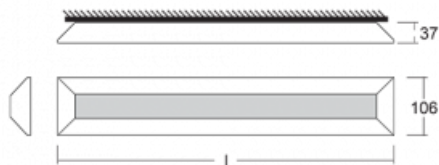

Svítidlo

Ilbi

108-301K-20GEE/840, W

Když se Matúš Opálka zavřel na měsíc do svého studia, čekali jsme, s čím přijde. Přišel s osvětlením, které v prostoru působí lehce a zároveň luxusně. Díky nepřímému vyzařování do dvou stran s odrazem od stěny vzniká příjemné měkké světlo s nastavitelnou intenzitou. Hliníkový profil jsme osadili výkonnými LED boardy. Samostatné nástěnné svítidlo nabízíme v černé, stříbrné, i bílé barvě. Ilbi využijete, pokud hledáte osvětlení pro zasedací místnosti, všechny typy chodeb, haly a konferenční i společenské sály.

Design Matúš Opálka

Technický výkres

Typ montáže	Přisazené, Nástěnné, Závěsné
Typ vyzařování	Nepřímé
Tvar svítidla	Lineární
Barva svítidla	Bílá
Materiál	Hliník
Životnost	L80/B20 50 000 hodin
Záruka	5 let
Popis svítidla	Svítidlo přisazené/nástěnné/závěsné
Popis zboží	samostatné svítidlo
Rozměry	616 mm × 37 mm × 106 mm
Hmotnost	2 kg
Světelný zdroj	LED MODUL
Druh optiky	Opálový difusor
Světelný tok*	2370 lm
Teplota chromatičnosti	4000 K studená bílá
Měrný výkon	123 lm/W
MacAdam zdroje	3
Index podání barev	80
Příkon svítidla*	19.3 W
Zapojení svítidla	ON/OFF
Elektrické napětí	220-240V
Frekvence	50/60Hz

 **CE** IP 20

*±10 %

Křivka

Ke stažení[Montážní návod](#)[Fotografie](#)

Příslušenství**00-00350, K**
Kabel 3x0,75 1000mm**00-00352, K**
Kabel 3x0,75 2000mm**00-00354, K**
Kabel 5x0,75 1000mm**00-00355, K**
Kabel 5x0,75 2000mm**00-00370, W**
kalíšek stropní
80x80x32mm**01-0007, N**
lankový závěs
2000mm - 1 ks**108-0002, F**
úchyt na stěnu pro
108-301K