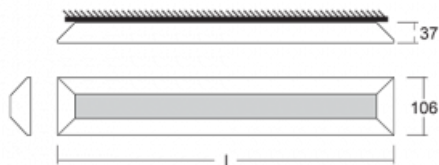

Svítidlo

Ilbi

108-301K-20GEE/830, W

Když se Matúš Opálka zavřel na měsíc do svého studia, čekali jsme, s čím přijde. Přišel s osvětlením, které v prostoru působí lehce a zároveň luxusně. Díky nepřímému vyzařování do dvou stran s odrazem od stěny vzniká příjemné měkké světlo s nastavitelnou intenzitou. Hliníkový profil jsme osadili výkonnými LED boardy. Samostatné nástěnné svítidlo nabízíme v černé, stříbrné, i bílé barvě. Ilbi využijete, pokud hledáte osvětlení pro zasedací místnosti, všechny typy chodeb, haly a konferenční i společenské sály.

Design Matúš Opálka

Technický výkres

Typ montáže	Přisazené, Nástěnné, Závěsné
Typ vyzařování	Nepřímé
Tvar svítidla	Lineární
Barva svítidla	Bílá
Materiál	Hliník
Životnost	L80/B20 50 000 hodin
Záruka	60 měsíců
Popis svítidla	Svítidlo přisazené/nástěnné/závěsné
Popis zboží	samostatné svítidlo
Rozměry	616 mm × 37 mm × 106 mm
Hmotnost	2 kg
Světelný zdroj	LED MODUL
Druh optiky	Opálový difusor
Světelný tok*	2260 lm ± 10 %
Teplota chromatičnosti	3000 K teplá bílá
Měrný výkon	117 lm/W
MacAdam zdroje	3
Index podání barev	80
Příkon svítidla	19.3 W ± 10 %
Zapojení svítidla	Předřadník nestmívatelný
Elektrické napětí	220-240V
Frekvence	50/60Hz

 **CE** IP 20

Křivka

Ke stažení[Montážní návod](#)[Fotografie](#)

Příslušenství**00-00350, K**
Kabel 3x0,75 1000mm**00-00352, K**
Kabel 3x0,75 2000mm**00-00354, K**
Kabel 5x0,75 1000mm**00-00355, K**
Kabel 5x0,75 2000mm**00-00370, W**
kališek stropní
80x80x32mm**01-0007, N**
lankový závěs
2000mm - 1 ks**108-0002, F**
úchyt na stěnu pro
108-301K