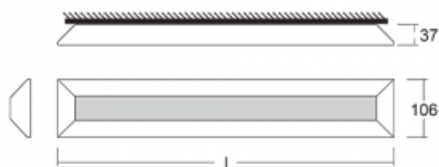

Svítidlo

Ilbi

108-301K-20GEE/830, B

Když se Matúš Opálka zavřel na měsíc do svého studia, čekali jsme, s čím přijde. Přišel s osvětlením, které v prostoru působí lehce a zároveň luxusně. Díky nepřímému vyzařování do dvou stran s odrazem od stěny vzniká příjemné měkké světlo s nastavitelnou intenzitou. Hliníkový profil jsme osadili výkonnými LED boardy. Samostatné nástěnné svítidlo nabízíme v černé, stříbrné, i bílé barvě. Ilbi využijete, pokud hledáte osvětlení pro zasedací místnosti, všechny typy chodeb, haly a konferenční i společenské sály.

Design Matúš Opálka

Technický výkres

Typ montáže Přisazené, Nástěnné, Závěsné

Typ vyzařování Nepřímé

Tvar svítidla Lineární

Barva svítidla Černá

Materiál Hliník

Životnost L80/B20 50 000 hodin

Záruka 5 let

Popis svítidla Svítidlo přisazené/nástěnné/závěsné

Popis zboží samostatné svítidlo

Rozměry 616 mm × 37 mm × 106 mm

Hmotnost 2 kg

Světelný zdroj LED MODUL

Druh optiky Opálový difusor

Světelný tok* 2260 lm