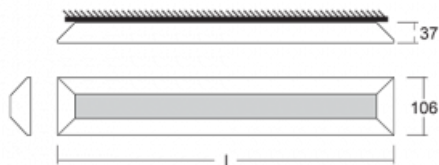

Technický výkres

Typ montáže Přisazené, Nástěnné, Závěsné

Typ vyzařování Nepřímé

Tvar svítidla Lineární

Barva svítidla Černá

Materiál Hliník

Životnost L80/B20 50 000 hodin

Záruka 5 let

Popis svítidla Svítidlo přisazené/nástěnné/závěsné

Popis zboží samostatné svítidlo

Rozměry 616 mm × 37 mm × 106 mm

Hmotnost 2 kg

Světelný zdroj LED MODUL

Druh optiky Opálový difusor

Světelný tok 2260 lm ± 10 %

Teplota chromatičnosti 3000 K teplá bílá

Měrný výkon 117 lm/W

MacAdam zdroje 3

Index podání barev 80

Příkon svítidla 19.3 W ± 10 %

Zapojení svítidla Předřadník nestmívatelný

Elektrické napětí 220-240V

Frekvence 50/60Hz

CE IP 20