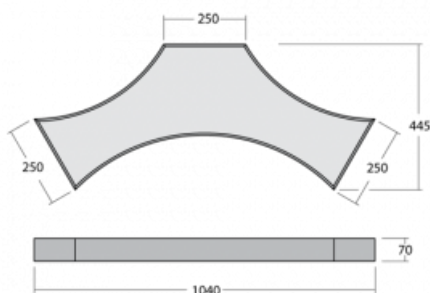

Technický výkres

Typ montáže	Přisazené, Nástěnné, Závěsné
Typ vyzařování	Přímo-nepřímé
Tvar svítidla	Jiný tvar
Barva svítidla	Černá
Materiál	Hliník
Životnost	L80/B20 50 000 hodin
Záruka	5 let
Popis svítidla	Svítidlo přisazené/nástěnné/závěsné

Rozměry	1040 mm × 445 mm × 70 mm
Světelný zdroj	LED MODUL

Druh optiky	Opálový difusor

Světelný tok*	5460 lm

Teplota chromatičnosti	4000 K studená bílá

Měrný výkon	105 lm/W

MacAdam zdroje	3

Index podání barev	80

UGR max. X=4H Y=8H, $\rho=70,50,20$	20.4

Příkon svítidla*	51.8 W

Zapojení svítidla	ON/OFF

Elektrické napětí	220-240V

Frekvence	50/60Hz

⊥ CE IP 20

*±10 %