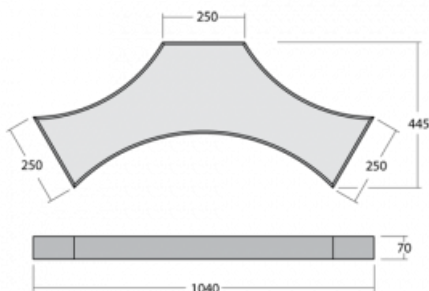

Svítidlo

Mila-S

101S-201K-10GHE/830, W

Jeden model, tisíce kombinací. Svítidlo Mila-S, které navrhl světový designér Rob Van Beek, je inovativní ve všech směrech. Díky unikátnímu magnetickému systému spojíte svítidla do prostorového útvaru nejrůznějších tvarů, aniž byste potřebovali nářadí. Nic z toho by ale nebylo možné bez nejnovější LED technologie, která se skrývá uvnitř hliníkových profilů v bílé, černé či stříbrné barvě. Skrytý světelný zdroj navíc nevytváří žádné nežádoucí stíny. Díky možnosti stmívání se svítidlo hodí do showroomů, kanceláří i nejrůznějších reprezentativních prostor.

Design Rob van Beek

Technický výkres

Typ montáže	Přisazené, Nástěnné, Závěsné
Typ vyzařování	Přímo-nepřímé
Tvar svítidla	Jiný tvar
Barva svítidla	Bílá
Materiál	Hliník
Životnost	L80/B20 50 000 hodin
Záruka	5 let
Popis svítidla	Svítidlo přisazené/nástěnné/závěsné

Rozměry	1040 mm × 445 mm × 70 mm
Světelný zdroj	LED MODUL

Druh optiky	Opálový difusor
-------------	-----------------

Světelný tok*	5200 lm
---------------	---------

Teplota chromatičnosti	3000 K teplá bílá
------------------------	-------------------