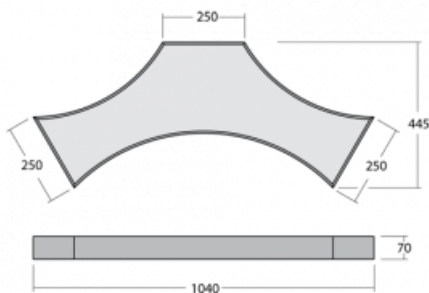

Technický výkres

Typ montáže	Přisazené, Nástěnné, Závěsné
Typ vyzařování	Přímo-nepřímé
Tvar svítidla	Jiný tvar
Barva svítidla	Stříbrná
Materiál	Hliník
Životnost	L80/B20 50 000 hodin
Záruka	60 měsíců
Popis svítidla	Svítidlo přisazené/nástěnné/závěsné

Rozměry	1040 mm × 445 mm × 70 mm
Světelný zdroj	LED MODUL

Druh optiky	Opálový difusor

Světelný tok*	5200 lm ± 10 %

Teplota chromatičnosti	3000 K teplá bílá

Měrný výkon	100 lm/W

MacAdam zdroje	3

Index podání barev	80

UGR max. X=4H Y=8H, ρ=70,50,20	20.2

Příkon svítidla	51.8 W ± 10 %

Zapojení svítidla	Předřadník nestmívatelný

Elektrické napětí	220-240V

Frekvence	50/60Hz

⊕ CE IP 20