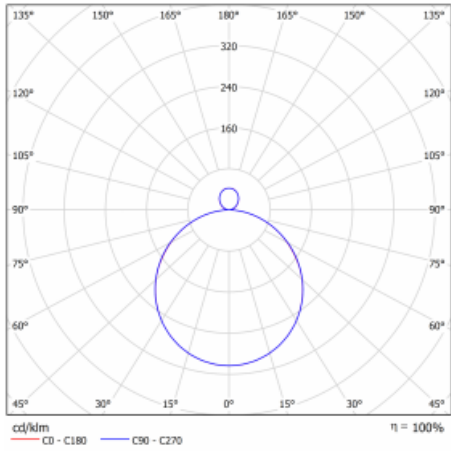

⊕ CE IP 20

Křivka

Ke stažení

Montážní návod

Fotografie

Příslušenství

00-00370, W
kalíšek stropní
80x80x32mm

101-0001, W
distance pro odsazení
svítidel