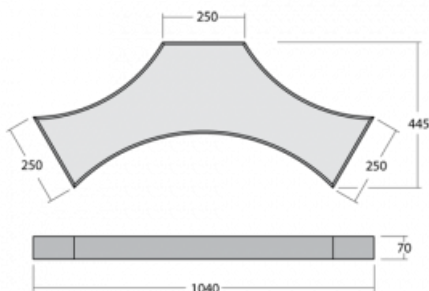

Svítidlo

Mila-S

101S-201K-10GHD/840, W

Jeden model, tisíce kombinací. Svítidlo Mila-S, které navrhl světový designér Rob Van Beek, je inovativní ve všech směrech. Díky unikátnímu magnetickému systému spojíte svítidla do prostorového útvaru nejrůznějších tvarů, aniž byste potřebovali nářadí. Nic z toho by ale nebylo možné bez nejnovější LED technologie, která se skrývá uvnitř hliníkových profilů v bílé, černé či stříbrné barvě. Skrytý světelný zdroj navíc nevytváří žádné nežádoucí stíny. Díky možnosti stmívání se svítidlo hodí do showroomů, kanceláří i nejrůznějších reprezentativních prostor.

Design Rob van Beek

Technický výkres

Typ montáže	Přisazené, Nástěnné, Závěsné
Typ vyzařování	Přímo-nepřímé
Tvar svítidla	Jiný tvar
Barva svítidla	Bílá
Materiál	Hliník
Životnost	L80/B20 50 000 hodin
Záruka	5 let
Popis svítidla	Svítidlo přisazené/nástěnné/závěsné

Rozměry	1040 mm × 445 mm × 70 mm
Světelný zdroj	LED MODUL

Druh optiky	Opálový difusor
-------------	-----------------

Světelný tok*	5460 lm
---------------	---------

Teplota chromatičnosti	4000 K studená bílá
------------------------	---------------------