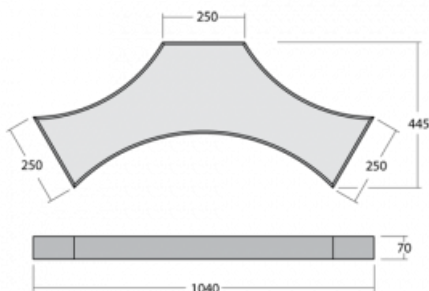

Svítidlo

Mila-S

101S-201K-10GHD/840, W

Jeden model, tisíce kombinací. Svítidlo Mila-S, které navrhl světový designér Rob Van Beek, je inovativní ve všech směrech. Díky unikátnímu magnetickému systému spojíte svítidla do prostorového útvaru nejrůznějších tvarů, aniž byste potřebovali nářadí. Nic z toho by ale nebylo možné bez nejnovější LED technologie, která se skrývá uvnitř hliníkových profilů v bílé, černé či stříbrné barvě. Skrytý světelný zdroj navíc nevytváří žádné nežádoucí stíny. Díky možnosti stmívání se svítidlo hodí do showroomů, kanceláří i nejrůznějších reprezentativních prostor.

Design Rob van Beek

Technický výkres

Typ montáže	Přisazené, Nástěnné, Závěsné
Typ vyzařování	Přímo-nepřímé
Tvar svítidla	Jiný tvar
Barva svítidla	Bílá
Materiál	Hliník
Životnost	L80/B20 50 000 hodin
Záruka	60 měsíců
Popis svítidla	Svítidlo přisazené/nástěnné/závěsné

Rozměry	1040 mm × 445 mm × 70 mm
Světelný zdroj	LED MODUL

Druh optiky	Opálový difusor
-------------	-----------------

Světelný tok*	5460 lm ± 10 %
---------------	----------------

Teplota chromatičnosti	4000 K studená bílá
------------------------	---------------------