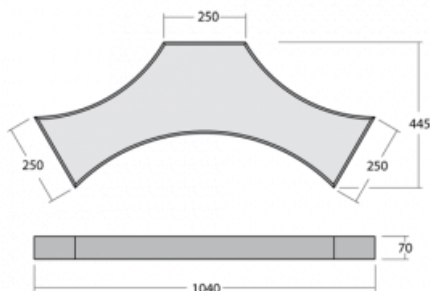

Svítidlo

Mila-S

101S-201K-10GHD/830, W

Jeden model, tisíce kombinací. Svítidlo Mila-S, které navrhl světový designér Rob Van Beek, je inovativní ve všech směrech. Díky unikátnímu magnetickému systému spojíte svítidla do prostorového útvaru nejrůznějších tvarů, aniž byste potřebovali nářadí. Nic z toho by ale nebylo možné bez nejnovější LED technologie, která se skrývá uvnitř hliníkových profilů v bílé, černé či stříbrné barvě. Skrytý světelný zdroj navíc nevytváří žádné nežádoucí stíny. Díky možnosti stmívání se svítidlo hodí do showroomů, kanceláří i nejrůznějších reprezentativních prostor.

Design Rob van Beek

Technický výkres

Typ montáže	Přisazené, Nástěnné, Závěsné
Typ vyzařování	Přímo-nepřímé
Tvar svítidla	Jiný tvar
Barva svítidla	Bílá
Materiál	Hliník
Životnost	L80/B20 50 000 hodin
Záruka	5 let
Popis svítidla	Svítidlo přisazené/nástěnné/závěsné
Rozměry	1040 mm × 445 mm × 70 mm
Hmotnost	7.3 kg
Světelný zdroj	LED MODUL
Druh optiky	Opálový difusor
Světelný tok*	5200 lm
Teplota chromatičnosti	3000 K teplá bílá
Měrný výkon	100 lm/W
MacAdam zdroje	3
Index podání barev	80
UGR max. X=4H Y=8H, ρ=70,50,20	20.2
Příkon svítidla*	51.8 W
Zapojení svítidla	DALI
Elektrické napětí	220-240V
Frekvence	50/60Hz

 **CE IP 20**

*±10 %

Křivka

Ke stažení[Montážní návod](#)[Fotografie](#)

Příslušenství

00-00300, N
lankový závěs 2000mm
-1 ks

00-00301, N
lankový závěs 4000mm
-1 ks

00-00302, N
lankový závěs
6000mm -1 ks